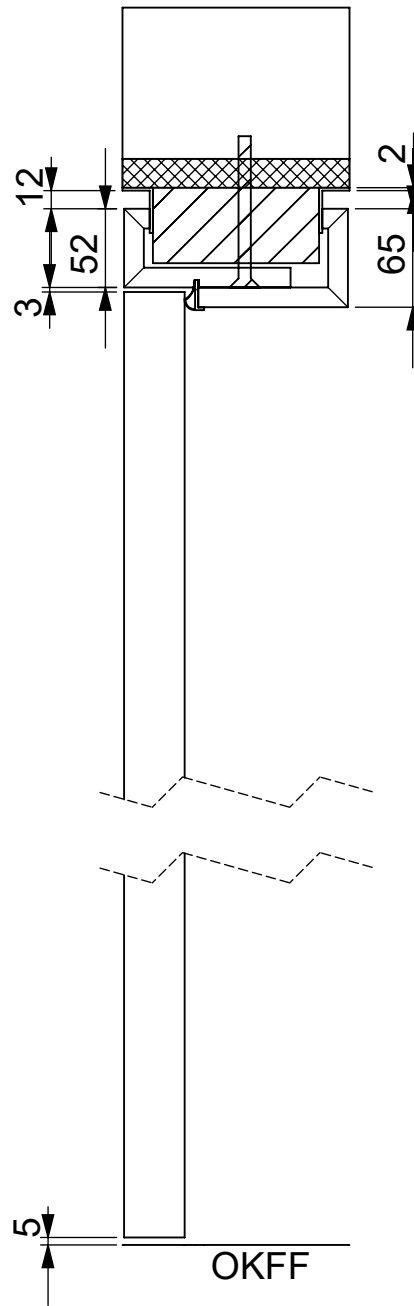

Cube wandbündig 12 mm Cube flush 12 mm	Maße mm
	Dimension mm
bod'or KTM	bod'or
12.06.2019	

Cube wandbündig 12 mm

Cube flush 12 mm

Maße mm

Dimension mm

bod'or KTM

bl 1/1