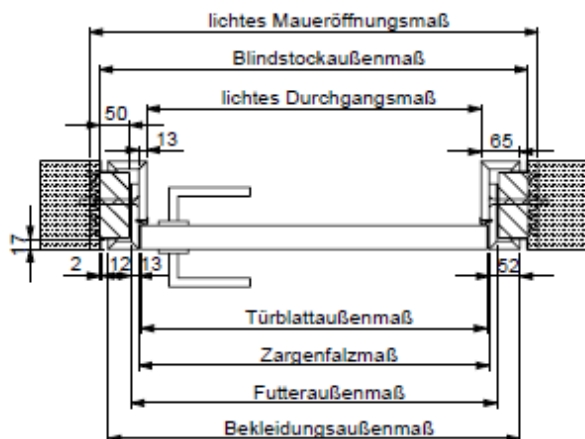

Wandbündig, 12 mm (NEU) Verbund Tür-Zarge-Wand, Einflügelig

lichte Maueröffnung maße	Blindstock- außenmaße	Türblattaußenmaße in Anlehnung an DIN 18101, für stumpfe Türen	Zargenfalzmaße	Bekleidungs- außenmaße	Futteraußenmaße	lichte Durchgangsmaße
Höhe x Breite	Höhe x Breite	Höhe x Breite	Höhe x Breite	Höhe x Breite	Höhe x Breite	Höhe x Breite
----- x 755	----- x 723	----- x 584	----- x 591	----- x 695	----- x 616	----- x 565
----- x 880	----- x 848	----- x 709	----- x 716	----- x 820	----- x 741	----- x 690
----- x 1005	----- x 973	----- x 834	----- x 841	----- x 945	----- x 866	----- x 815
----- x 1130	----- x 1098	----- x 959	----- x 966	----- x 1070	----- x 991	----- x 940
----- x 1255	----- x 1223	----- x 1084	----- x 1091	----- x 1195	----- x 1116	----- x 1065
----- x 1380	----- x 1348	----- x 1209	----- x 1216	----- x 1320	----- x 1241	----- x 1190
2065 x -----	2046 x -----	1972 x -----	1980 x -----	2032 x -----	1992 x -----	1967 x -----
2190 x -----	2171 x -----	2097 x -----	2105 x -----	2157 x -----	2117 x -----	2092 x -----
2315 x -----	2296 x -----	2222 x -----	2230 x -----	2282 x -----	2242 x -----	2217 x -----
2440 x -----	2421 x -----	2347 x -----	2355 x -----	2407 x -----	2367 x -----	2342 x -----
2565 x -----	2546 x -----	2472 x -----	2480 x -----	2532 x -----	2492 x -----	2467 x -----
2690 x -----	2671 x -----	2597 x -----	2605 x -----	2657 x -----	2617 x -----	2592 x -----
2815 x -----	2796 x -----	2722 x -----	2730 x -----	2782 x -----	2742 x -----	2717 x -----

Mindestwandstärke 100 mm