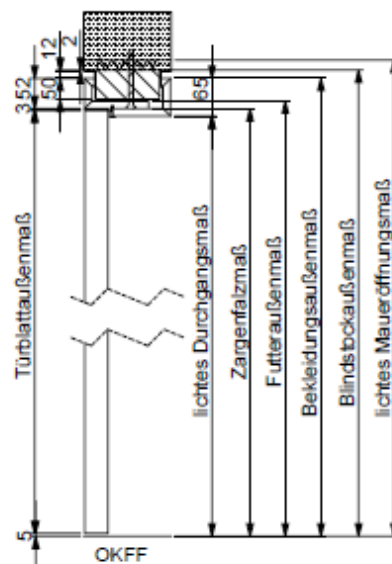

Wandbündig, 12 mm (NEU) Verbund Tür-Zarge-Wand, Einflügelig

lichte Maueröffnung maße	Blindstock- außenmaße	Türblattaußenmaße in Anlehnung an DIN 18101, für stumpfe Türen	Zargenfalzmaße	Bekleidungs- außenmaße	Futteraußenmaße	lichte Durchgangsmaße
Höhe x Breite	Höhe x Breite	Höhe x Breite	Höhe x Breite	Höhe x Breite	Höhe x Breite	Höhe x Breite
----- x 755	----- x 723	----- x 584	----- x 591	----- x 695	----- x 616	----- x 565
----- x 880	----- x 848	----- x 709	----- x 716	----- x 820	----- x 741	----- x 690
----- x 1005	----- x 973	----- x 834	----- x 841	----- x 945	----- x 866	----- x 815
----- x 1130	----- x 1098	----- x 959	----- x 966	----- x 1070	----- x 991	----- x 940
----- x 1255	----- x 1223	----- x 1084	----- x 1091	----- x 1195	----- x 1116	----- x 1065
----- x 1380	----- x 1348	----- x 1209	----- x 1216	----- x 1320	----- x 1241	----- x 1190
2065 x -----	2046 x -----	1972 x -----	1980 x -----	2032 x -----	1992 x -----	1967 x -----
2190 x -----	2171 x -----	2097 x -----	2105 x -----	2157 x -----	2117 x -----	2092 x -----
2315 x -----	2296 x -----	2222 x -----	2230 x -----	2282 x -----	2242 x -----	2217 x -----
2440 x -----	2421 x -----	2347 x -----	2355 x -----	2407 x -----	2367 x -----	2342 x -----
2565 x -----	2546 x -----	2472 x -----	2480 x -----	2532 x -----	2492 x -----	2467 x -----
2690 x -----	2671 x -----	2597 x -----	2605 x -----	2657 x -----	2617 x -----	2592 x -----
2815 x -----	2796 x -----	2722 x -----	2730 x -----	2782 x -----	2742 x -----	2717 x -----

Mindestwandstärke 100 mm