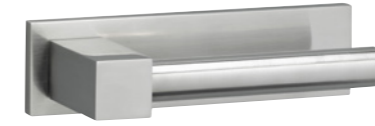

Eric Kuster - Bobby
Edelstahl