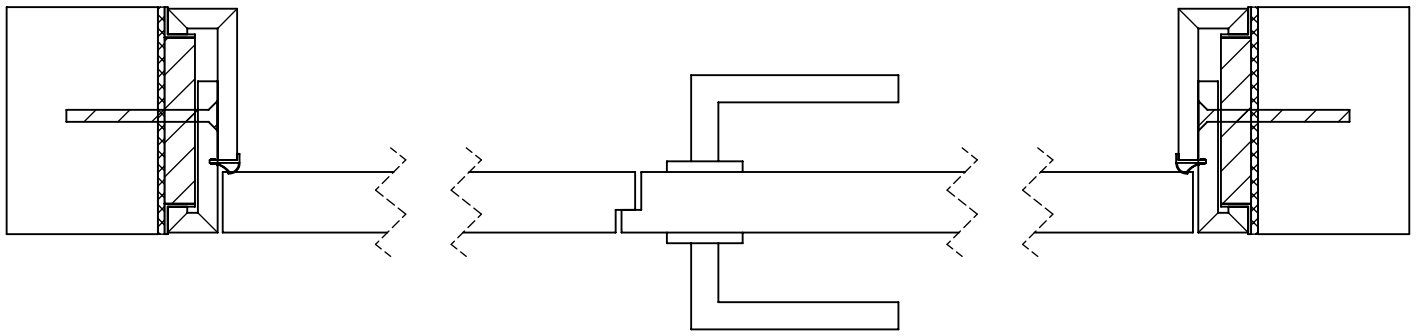

12.06.2019

A	Lichtes Maueröffnungsmaß	Structural wall opening	Ruwbouw sparingmaat
B	Türblattaußenmaß	Door dimension	Deurblad
C	Lichtes Durchgangsmaß	Clearance dimension	Vrije doorgang
D	Feritwandstärke	Finished wall thickness	Afgewerkte wanddikte
E	Blindstockaußenmaß	Subframe outer dimension	Stelkozijn buitenmaat
F	Bekleidungsaußenmaß	Frame outer dimension	Kozijn buitenmaat
G	Montageluft oben	Installation space height	Montageruimte in hoogte
H	Zargenfalzmaß	Frame rebate dimension	Kozijn opdekmaat
I	Futteraußenmaß	Frame outer edge dimension	Kozijn binnenmaat

12.06.2019

Cube SF wandbündig Cube SF flush		Maße	mm
		Dimension	mm
		<a href="http://www.bodor-ktm.com">www.bodor-ktm.com</a> <a href="http://www.bodor.eu">www.bodor.eu</a>	
		12.06.2019	

A	Lichtes Maueröffnungsmaß	Structural wall opening	Ruwbouw sparingmaat
B	Türblattaußenmaß	Door dimension	Deurblad
C	Lichtes Durchgangsmaß	Clearance dimension	Vrije doorgang
D	Feritgwandstärke	Finished wall thickness	Afgewerkte wanddikte
E	Blindstockaußenmaß	Subframe outer dimension	Stelkozijn buitenmaat
F	Bekleidungsaußenmaß	Frame outer dimension	Kozijn buitenmaat
G	Montageluft oben	Installation space height	Montageruimte in hoogte
H	Zargenfalzmaß	Frame rebate dimension	Kozijn opdekmaat
I	Futteraußenmaß	Frame outer edge dimension	Kozijn binnenmaat