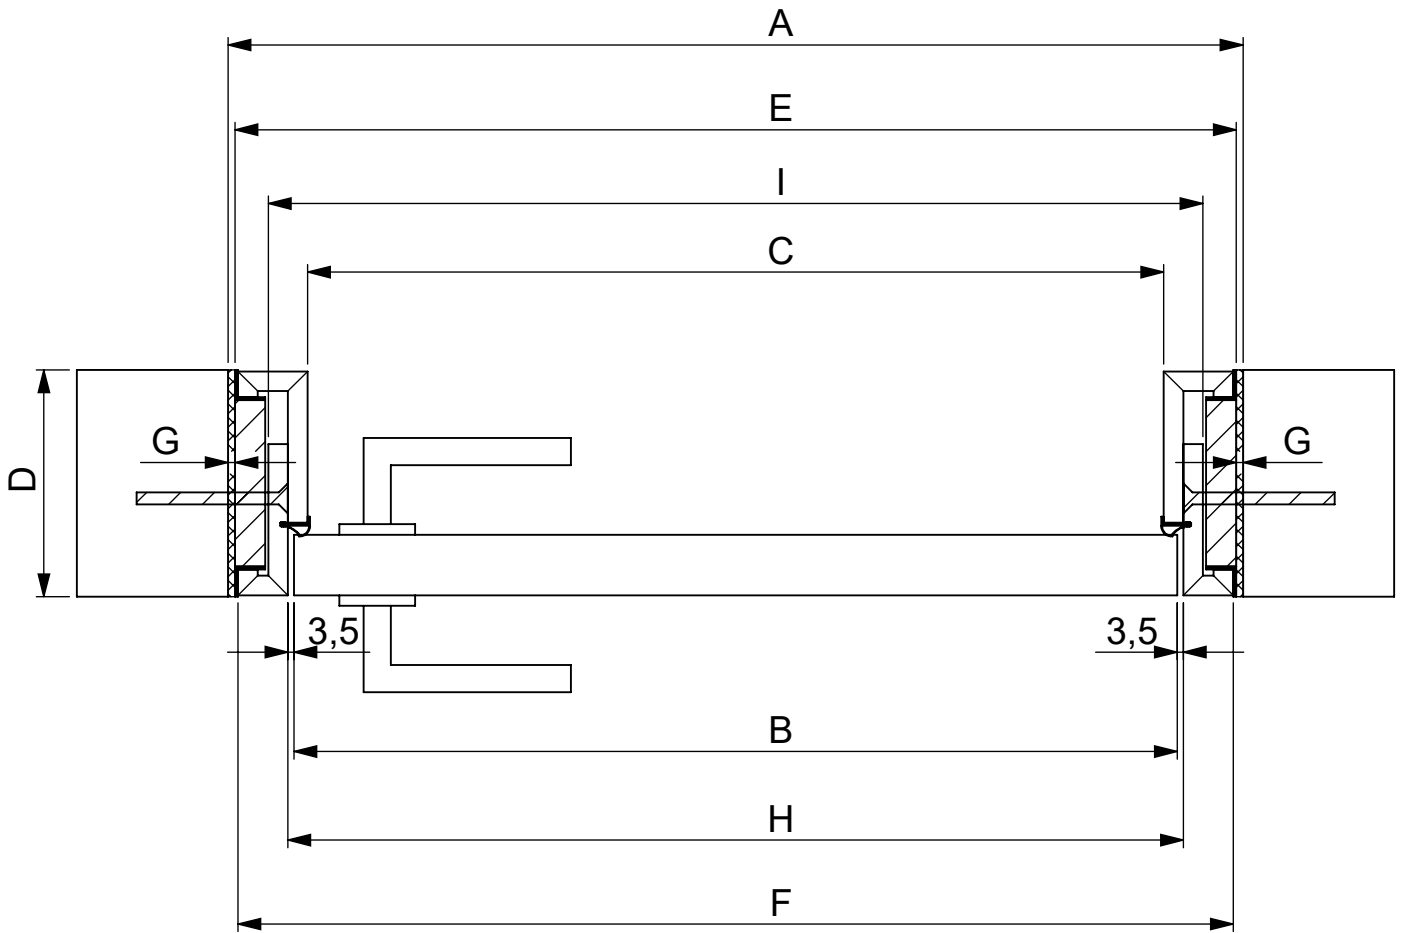

Cube SF wandbündig Cube SF flush		Maße	mm
		Dimension	mm
<b>bodor</b> KTM	<b>bodor</b>	www.bodor-ktm.com www.bodor.eu	
		12.06.2019	

A	Lichtes Maueröffnungsmaß	Structural wall opening	Ruwbouw sparingmaat
B	Türblattaußenmaß	Door dimension	Deurblad
C	Lichtes Durchgangsmaß	Clearance dimension	Vrije doorgang
D	Feritwandstärke	Finished wall thickness	Afgewerkte wanddikte
E	Blindstockaußenmaß	Subframe outer dimension	Stelkozijn buitenmaat
F	Bekleidungsaußenmaß	Frame outer dimension	Kozijn buitenmaat
G	Montageluft oben	Installation space height	Montageruimte in hoogte
H	Zargenfalzmaß	Frame rebate dimension	Kozijn opdekmaat
I	Futteraußenmaß	Frame outer edge dimension	Kozijn binnenmaat

Cube SF wandbündig Cube SF flush	Maße	mm
	Dimension mm	
 	<a href="http://www.bodor-ktm.com">www.bodor-ktm.com</a> <a href="http://www.bodor.eu">www.bodor.eu</a>	
	12.06.2019	

Cube SF wandbündig Cube SF flush		Maße	mm
		Dimension mm	
		<a href="http://www.bodor-ktm.com">www.bodor-ktm.com</a> <a href="http://www.bodor.eu">www.bodor.eu</a>	
		12.06.2019	

Cube SF wandbündig Cube SF flush		Maße	mm
		Dimension	mm
		<a href="http://www.bodor-ktm.com">www.bodor-ktm.com</a> <a href="http://www.bodor.eu">www.bodor.eu</a>	
		12.06.2019	

A	Lichtes Maueröffnungsmaß	Structural wall opening	Ruwbouw sparringmaat
B	Türblattaußenmaß	Door dimension	Deurblad
C	Lichtes Durchgangsmaß	Clearance dimension	Vrije doorgang
D	Feritgwandstärke	Finished wall thickness	Afgewerkte wanddikte
E	Blindstockaußenmaß	Subframe outer dimension	Stelkozijn buitenmaat
F	Bekleidungsaußenmaß	Frame outer dimension	Kozijn buitenmaat
G	Montageluft oben	Installation space height	Montageruimte in hoogte
H	Zargenfalzmaß	Frame rebate dimension	Kozijn opdekmaat
I	Futteraußenmaß	Frame outer edge dimension	Kozijn binnenmaat