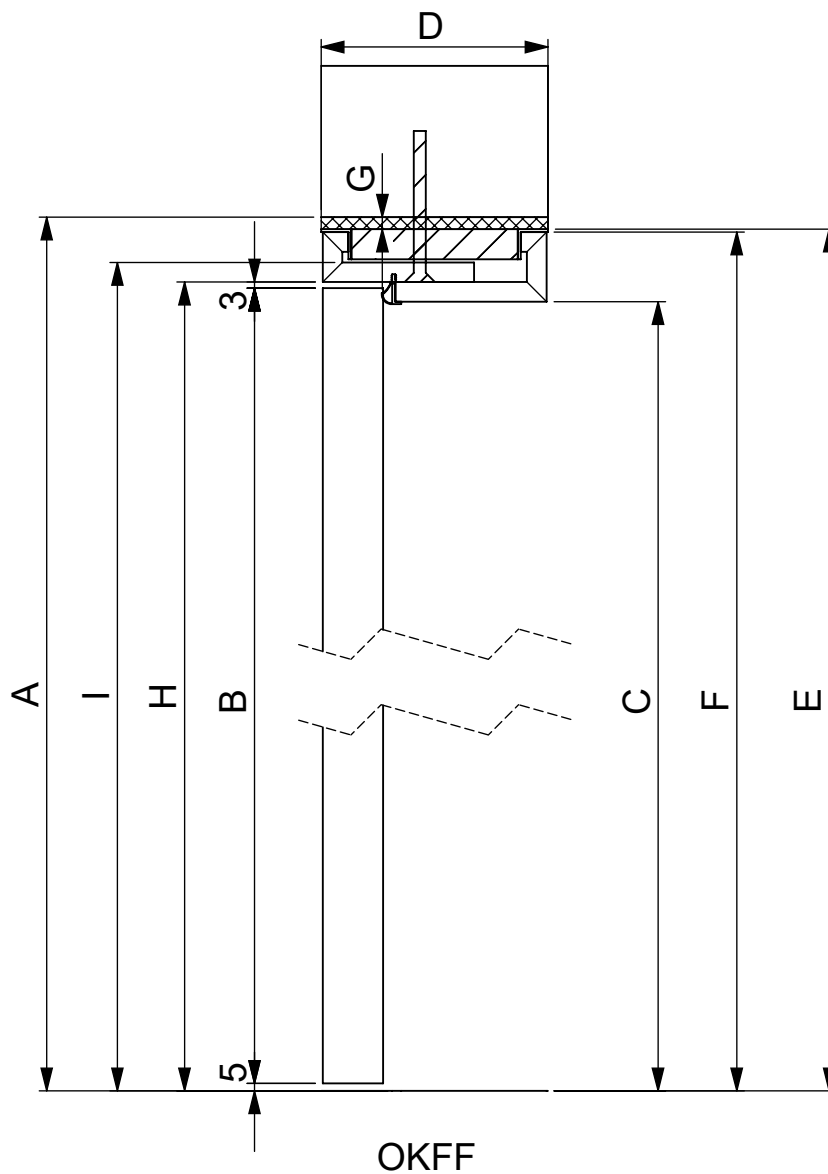

Cube SF wandbündig Cube SF flush		Maße	mm
		Dimension	mm
<b>bodor</b> KTM	<b>bodor</b>	www.bodor-ktm.com www.bodor.eu	
		12.06.2019	

A	Lichtes Maueröffnungsmaß	Structural wall opening	Ruwbouw sparingmaat
B	Türblattaußenmaß	Door dimension	Deurblad
C	Lichtes Durchgangsmaß	Clearance dimension	Vrije doorgang
D	Feritwandstärke	Finished wall thickness	Afgewerkte wanddikte
E	Blindstockaußenmaß	Subframe outer dimension	Stelkozijn buitenmaat
F	Bekleidungsaußenmaß	Frame outer dimension	Kozijn buitenmaat
G	Montageluft oben	Installation space height	Montageruimte in hoogte
H	Zargenfalzmaß	Frame rebate dimension	Kozijn opdekmaat
I	Futteraußenmaß	Frame outer edge dimension	Kozijn binnenmaat

Cube SF wandbündig Cube SF flush	Maße	mm
	Dimension mm	
 	<a href="http://www.bodor-ktm.com">www.bodor-ktm.com</a> <a href="http://www.bodor.eu">www.bodor.eu</a>	
	12.06.2019	

Cube SF wandbündig Cube SF flush		Maße	mm
		Dimension mm	
		<a href="http://www.bodor-ktm.com">www.bodor-ktm.com</a> <a href="http://www.bodor.eu">www.bodor.eu</a>	
		12.06.2019	