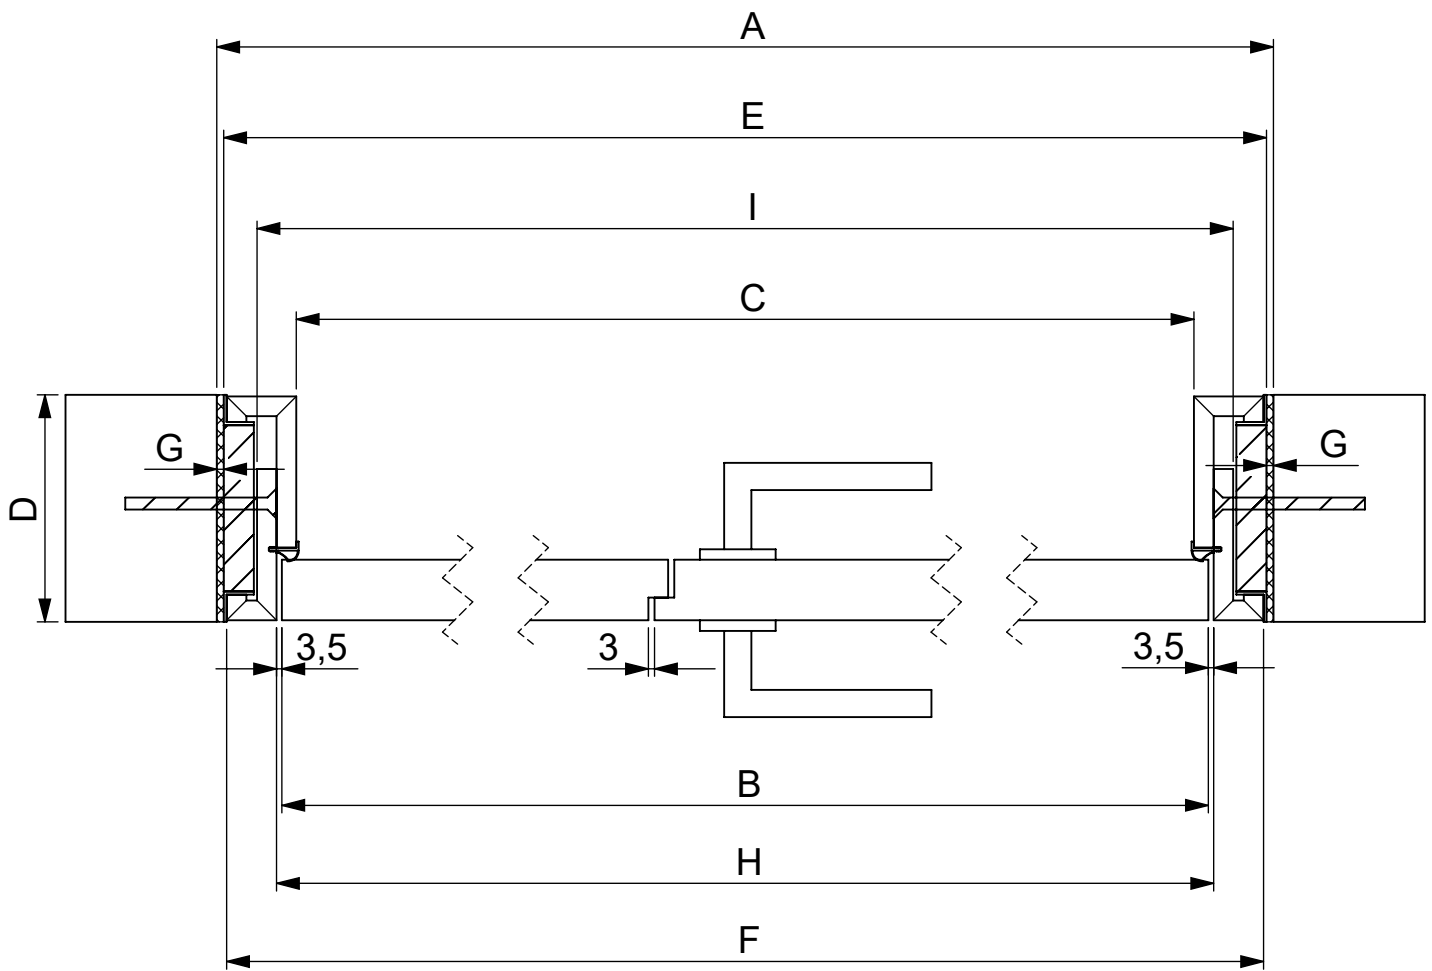

12.06.2019

Cube SF wandbündig Cube SF flush		Maße	mm
		Dimension	mm
		<a href="http://www.bodor-ktm.com">www.bodor-ktm.com</a> <a href="http://www.bodor.eu">www.bodor.eu</a>	
		12.06.2019	

A	Lichtes Maueröffnungsmaß	Structural wall opening	Ruwbouw sparingmaat
B	Türblattaußenmaß	Door dimension	Deurblad
C	Lichtes Durchgangsmaß	Clearance dimension	Vrije doorgang
D	Feritgwandstärke	Finished wall thickness	Afgewerkte wanddikte
E	Blindstockaußenmaß	Subframe outer dimension	Stelkozijn buitenmaat
F	Bekleidungsaußenmaß	Frame outer dimension	Kozijn buitenmaat
G	Montageluft oben	Installation space height	Montageruimte in hoogte
H	Zargenfalzmaß	Frame rebate dimension	Kozijn opdekmaat
I	Futteraußenmaß	Frame outer edge dimension	Kozijn binnenmaat