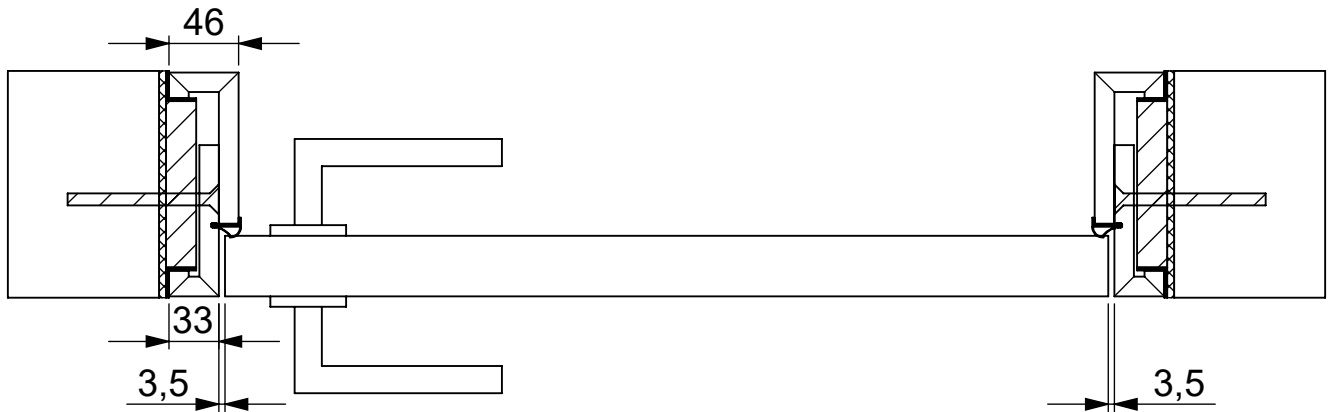

Cube SF wandbündig Cube SF flush		Maße	mm
		Dimension	mm
		<a href="http://www.bodor-ktm.com">www.bodor-ktm.com</a> <a href="http://www.bodor.eu">www.bodor.eu</a>	
		12.06.2019	

A	Lichtes Maueröffnungsmaß	Structural wall opening	Ruwbouw sparringmaat
B	Türblattaußenmaß	Door dimension	Deurblad
C	Lichtes Durchgangsmaß	Clearance dimension	Vrije doorgang
D	Feritgwandstärke	Finished wall thickness	Afgewerkte wanddikte
E	Blindstockaußenmaß	Subframe outer dimension	Stelkozijn buitenmaat
F	Bekleidungsaußenmaß	Frame outer dimension	Kozijn buitenmaat
G	Montageluft oben	Installation space height	Montageruimte in hoogte
H	Zargenfalzmaß	Frame rebate dimension	Kozijn opdekmaat
I	Futteraußenmaß	Frame outer edge dimension	Kozijn binnenmaat

Cube SF wandbündig

Cube SF flush

Maße mm

Dimension mm

**bod'or KTM**

**bod'or**

[www.bodor-ktm.com](http://www.bodor-ktm.com)

[www.bodor.eu](http://www.bodor.eu)

12.06.2019

A	Lichtes Maueröffnungsmaß	Structural wall opening	Ruwbouw sparingmaat
B	Türblattaußenmaß	Door dimension	Deurblad
C	Lichtes Durchgangsmaß	Clearance dimension	Vrije doorgang
D	Feritwandstärke	Finished wall thickness	Afgewerkte wanddikte
E	Blindstockaußenmaß	Subframe outer dimension	Stelkozijn buitenmaat
F	Bekleidungsaußenmaß	Frame outer dimension	Kozijn buitenmaat
G	Montageluft oben	Installation space height	Montageruimte in hoogte
H	Zargenfalzmaß	Frame rebate dimension	Kozijn opdekmaat
I	Futteraußenmaß	Frame outer edge dimension	Kozijn binnenmaat