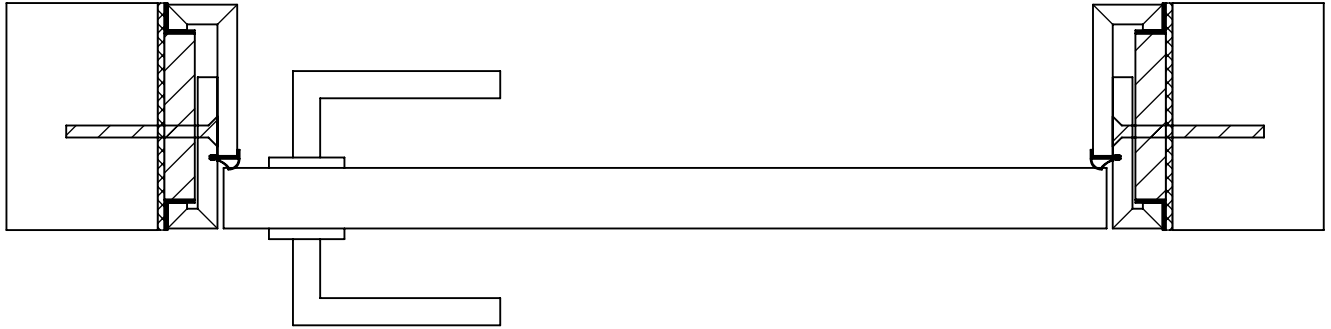

Cube SF wandbündig Cube SF flush		Maße	mm
		Dimension	mm
<b>bodor</b> KTM	<b>bodor</b>	www.bodor-ktm.com www.bodor.eu	
		12.06.2019	

A	Lichtes Maueröffnungsmaß	Structural wall opening	Ruwbouw sparingmaat
B	Türblattaußenmaß	Door dimension	Deurblad
C	Lichtes Durchgangsmaß	Clearance dimension	Vrije doorgang
D	Feritwandstärke	Finished wall thickness	Afgewerkte wanddikte
E	Blindstockaußenmaß	Subframe outer dimension	Stelkozijn buitenmaat
F	Bekleidungsaußenmaß	Frame outer dimension	Kozijn buitenmaat
G	Montageluft oben	Installation space height	Montageruimte in hoogte
H	Zargenfalzmaß	Frame rebate dimension	Kozijn opdekmaat
I	Futteraußenmaß	Frame outer edge dimension	Kozijn binnenmaat

Cube SF wandbündig Cube SF flush	Maße	mm
	Dimension mm	
 	<a href="http://www.bodor-ktm.com">www.bodor-ktm.com</a> <a href="http://www.bodor.eu">www.bodor.eu</a>	
	12.06.2019	

Cube SF wandbündig Cube SF flush		Maße	mm
		Dimension mm	
		<a href="http://www.bodor-ktm.com">www.bodor-ktm.com</a> <a href="http://www.bodor.eu">www.bodor.eu</a>	
		12.06.2019	

Cube SF wandbündig Cube SF flush		Maße	mm
		Dimension	mm
		<a href="http://www.bodor-ktm.com">www.bodor-ktm.com</a> <a href="http://www.bodor.eu">www.bodor.eu</a>	
		12.06.2019	

A	Lichtes Maueröffnungsmaß	Structural wall opening	Ruwbouw sparringmaat
B	Türblattaußenmaß	Door dimension	Deurblad
C	Lichtes Durchgangsmaß	Clearance dimension	Vrije doorgang
D	Feritgwandstärke	Finished wall thickness	Afgewerkte wanddikte
E	Blindstockaußenmaß	Subframe outer dimension	Stelkozijn buitenmaat
F	Bekleidungsaußenmaß	Frame outer dimension	Kozijn buitenmaat
G	Montageluft oben	Installation space height	Montageruimte in hoogte
H	Zargenfalzmaß	Frame rebate dimension	Kozijn opdekmaat
I	Futteraußenmaß	Frame outer edge dimension	Kozijn binnenmaat