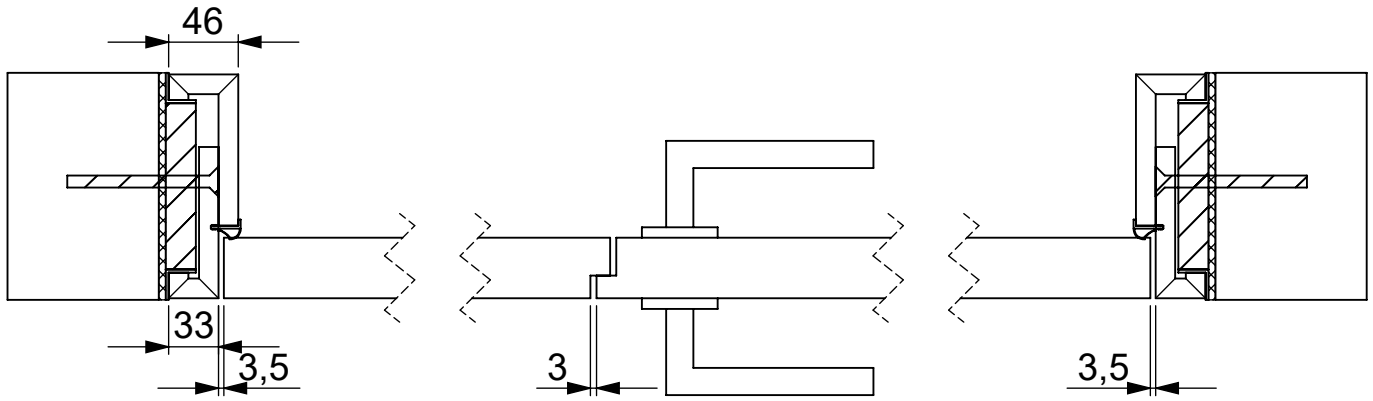

12.06.2019

Cube SF wandbündig Cube SF flush		Maße	mm
		Dimension	mm
		<a href="http://www.bodor-ktm.com">www.bodor-ktm.com</a> <a href="http://www.bodor.eu">www.bodor.eu</a>	
		12.06.2019	

A	Lichtes Maueröffnungsmaß	Structural wall opening	Ruwbouw sparingmaat
B	Türblattaußenmaß	Door dimension	Deurblad
C	Lichtes Durchgangsmaß	Clearance dimension	Vrije doorgang
D	Feritgwandstärke	Finished wall thickness	Afgewerkte wanddikte
E	Blindstockaußenmaß	Subframe outer dimension	Stelkozijn buitenmaat
F	Bekleidungsaußenmaß	Frame outer dimension	Kozijn buitenmaat
G	Montageluft oben	Installation space height	Montageruimte in hoogte
H	Zargenfalzmaß	Frame rebate dimension	Kozijn opdekmaat
I	Futteraußenmaß	Frame outer edge dimension	Kozijn binnenmaat

Cube SF wandbündig

Cube SF flush

Maße mm

Dimension mm

**bod'or KTM**

**bod'or**

[www.bodor-ktm.com](http://www.bodor-ktm.com)

[www.bodor.eu](http://www.bodor.eu)

12.06.2019

A	Lichtes Maueröffnungsmaß	Structural wall opening	Ruwbouw sparingmaat
B	Türblattaußenmaß	Door dimension	Deurblad
C	Lichtes Durchgangsmaß	Clearance dimension	Vrije doorgang
D	Feritgwandstärke	Finished wall thickness	Afgewerkte wanddikte
E	Blindstockaußenmaß	Subframe outer dimension	Stelkozijn buitenmaat
F	Bekleidungsaußenmaß	Frame outer dimension	Kozijn buitenmaat
G	Montageluft oben	Installation space height	Montageruimte in hoogte
H	Zargenfalzmaß	Frame rebate dimension	Kozijn opdekmaat
I	Futteraußenmaß	Frame outer edge dimension	Kozijn binnenmaat