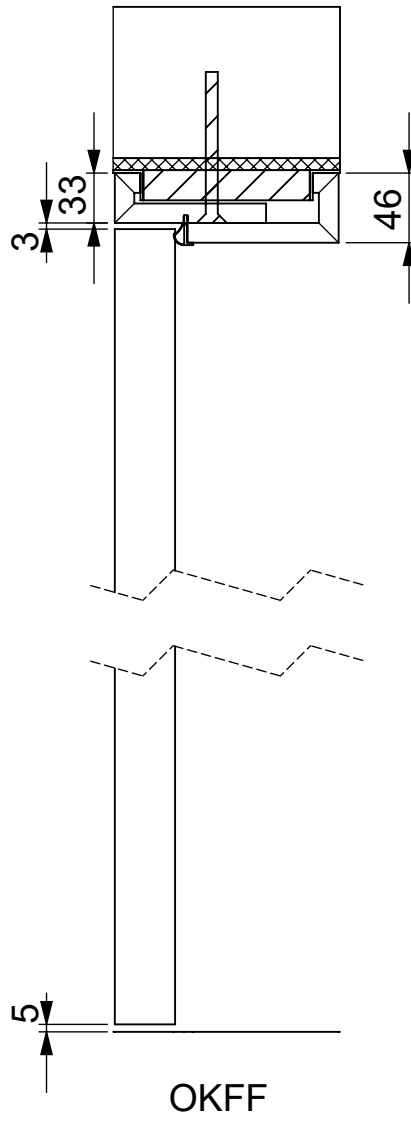

Cube SF wandbündig Cube SF flush		Maße	mm
		Dimension	mm
<b>bodor</b> KTM	<b>bodor</b>	www.bodor-ktm.com www.bodor.eu	
		12.06.2019	

A	Lichtes Maueröffnungsmaß	Structural wall opening	Ruwbouw sparingmaat
B	Türblattaußenmaß	Door dimension	Deurblad
C	Lichtes Durchgangsmaß	Clearance dimension	Vrije doorgang
D	Feritwandstärke	Finished wall thickness	Afgewerkte wanddikte
E	Blindstockaußenmaß	Subframe outer dimension	Stelkozijn buitenmaat
F	Bekleidungsaußenmaß	Frame outer dimension	Kozijn buitenmaat
G	Montageluft oben	Installation space height	Montageruimte in hoogte
H	Zargenfalzmaß	Frame rebate dimension	Kozijn opdekmaat
I	Futteraußenmaß	Frame outer edge dimension	Kozijn binnenmaat

Cube SF wandbündig Cube SF flush	Maße	mm
	Dimension mm	
 	<a href="http://www.bodor-ktm.com">www.bodor-ktm.com</a> <a href="http://www.bodor.eu">www.bodor.eu</a>	
	12.06.2019	

Cube SF wandbündig Cube SF flush		Maße	mm
		Dimension mm	
		<a href="http://www.bodor-ktm.com">www.bodor-ktm.com</a> <a href="http://www.bodor.eu">www.bodor.eu</a>	
		12.06.2019	

Cube SF wandbündig Cube SF flush		Maße	mm
		Dimension	mm
		<a href="http://www.bodor-ktm.com">www.bodor-ktm.com</a> <a href="http://www.bodor.eu">www.bodor.eu</a>	
		12.06.2019	

A	Lichtes Maueröffnungsmaß	Structural wall opening	Ruwbouw sparringmaat
B	Türblattaußenmaß	Door dimension	Deurblad
C	Lichtes Durchgangsmaß	Clearance dimension	Vrije doorgang
D	Feritgwandstärke	Finished wall thickness	Afgewerkte wanddikte
E	Blindstockaußenmaß	Subframe outer dimension	Stelkozijn buitenmaat
F	Bekleidungsaußenmaß	Frame outer dimension	Kozijn buitenmaat
G	Montageluft oben	Installation space height	Montageruimte in hoogte
H	Zargenfalzmaß	Frame rebate dimension	Kozijn opdekmaat
I	Futteraußenmaß	Frame outer edge dimension	Kozijn binnenmaat

Cube SF wandbündig

Cube SF flush

Maße mm

Dimension mm

**bod'or KTM**

**bod'or**

[www.bodor-ktm.com](http://www.bodor-ktm.com)

[www.bodor.eu](http://www.bodor.eu)