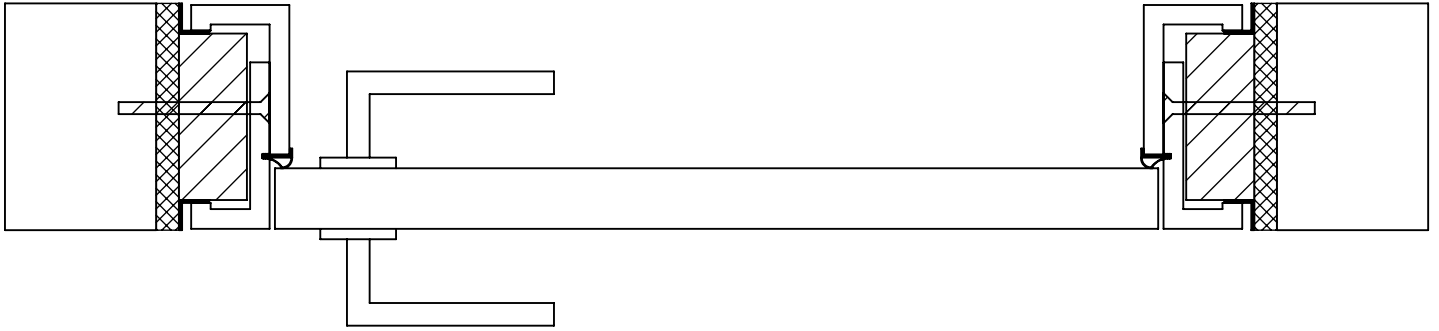

Cube wandbündig 6 mm

Cube flush 6 mm

Maße mm

Dimension mm

bod'or KTM

bod'or

www.bodor-ktm.com
www.bodor.eu

12.06.2019