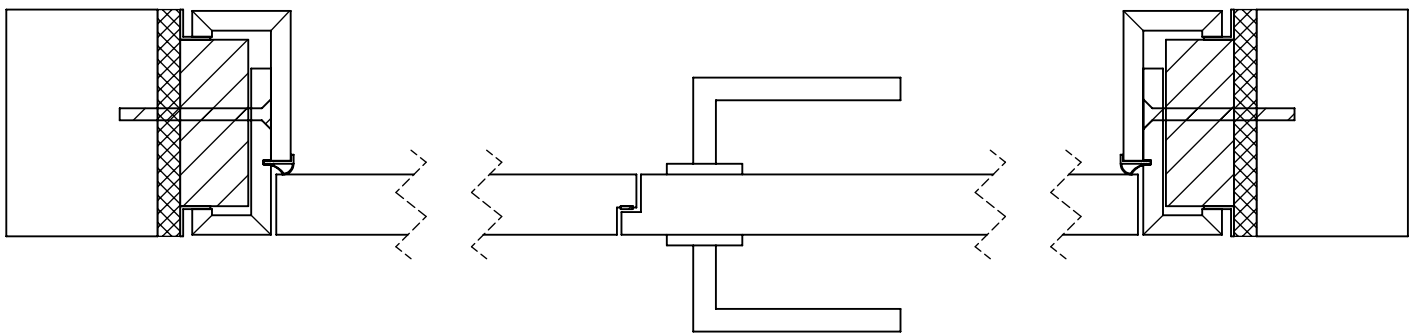

Cube wandbündig 6 mm

Cube flush 6 mm

Maße mm

Dimension mm

bod'or KTM

bod'or

www.bodor-ktm.com
www.bodor.eu

12.06.2019