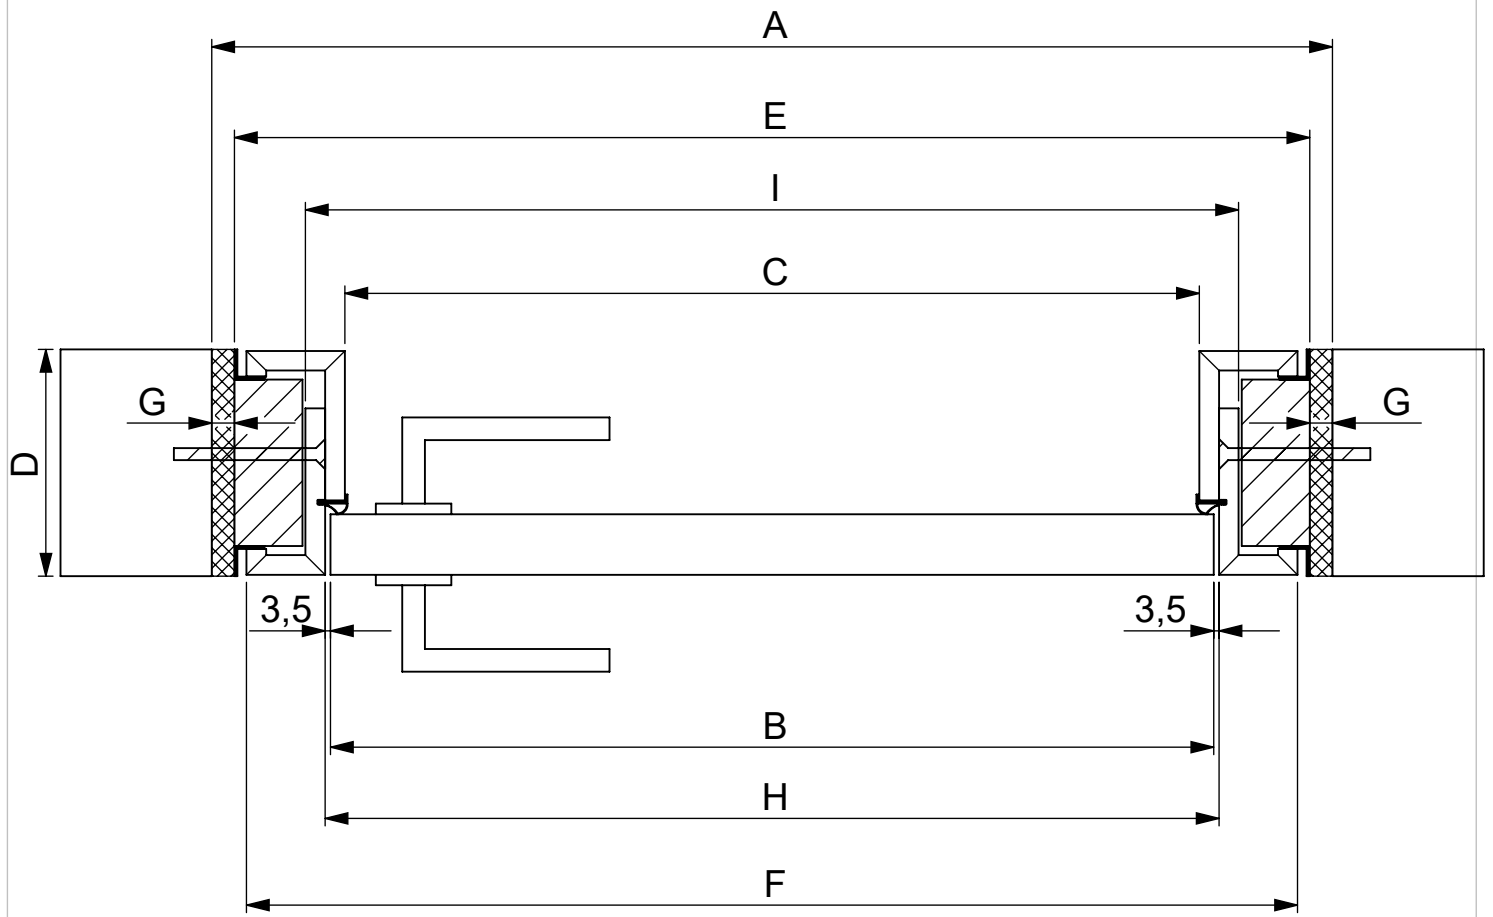

A	lichtes Maueröffungsmaß	Structural wall opening	Ruwbouw sparingmaat
B	Türblattaußenmaß	Door dimension	Deurblad
C	Lichtes Durchgangsmaß	Clearance dimension	Vrije doorgang
D	Fertigwandstärke	Finished wall thickness	Afgewerkte wanddikte
E	Blindstockaußenmaß	Subframe outer dimension	Stelkozijn buitenmaat
F	Bekleidungsaußenmaß	Frame outer dimension	Kozijn buitenmaat
G	Montageluft seitlich	installation space width	Montageruimte in breedte
H	Zargenfalzmaß	Frame rebate dimension	Kozijn opdekmaat
I	Futteraußenmaß	Frame outer edge dimension	Kozijn binnenmaat

Cube wandbündig 6 mm

Cube flush 6 mm

Maße mm

Dimension mm

bod'or KTM

bod'or

www.bodor-ktm.com
www.bodor.eu

12.06.2019