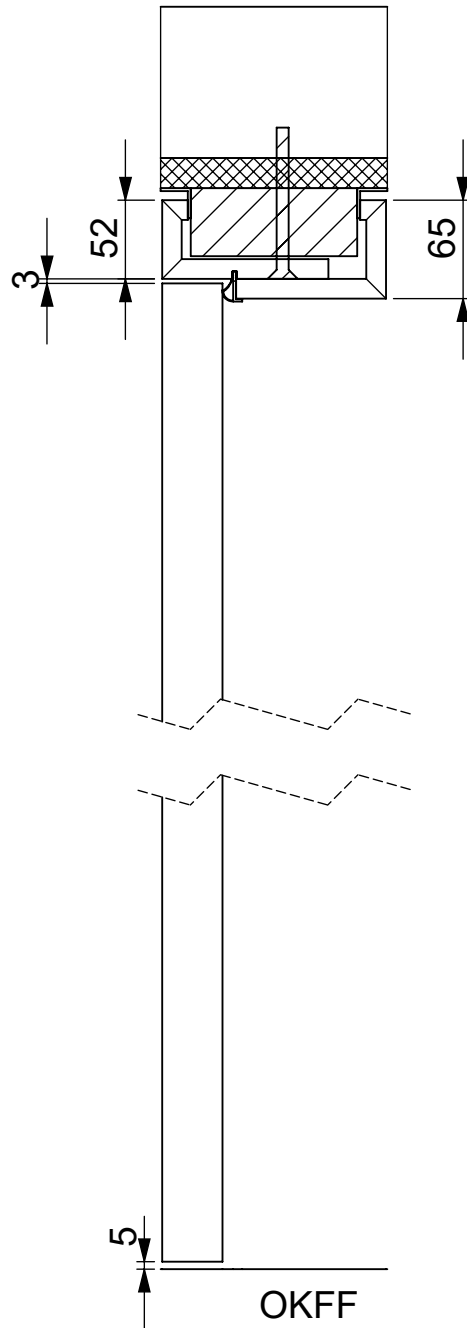

Cube wandbündig 6 mm Cube flush 6 mm		Maße	mm
		Dimension	mm
<b>bod'or</b> KTM	<b>bod'or</b>	www.bodor-ktm.com www.bodor.eu	
		12.06.2019	

A	Lichtes Maueröffnungsmaß	Structural wall opening	Ruwbouw sparingmaat
B	Türblattaußenmaß	Door dimension	Deurblad
C	Lichtes Durchgangsmaß	Clearance dimension	Vrije doorgang
D	Fertigwandstärke	Finished wall thickness	Afgewerkte wanddikte
E	Blindstockaußenmaß	Subframe outer dimension	Stelkozijn buitenmaat
F	Bekleidungsaußenmaß	Frame outer dimension	Kozijn buitenmaat
G	Montageluft oben	Installation space height	Montageruimte in hoogte
H	Zargenfalzmaß	Frame rebate dimension	Kozijn opdekmaat
I	Futteraußenmaß	Frame outer edge dimension	Kozijn binnenmaat

Cube wandbündig 6 mm

Cube flush 6 mm

Maße mm

Dimension mm

**bodor** KTM

**bodor**

[www.bodor-ktm.com](http://www.bodor-ktm.com)

[www.bodor.eu](http://www.bodor.eu)

12.06.2019

Cube wandbündig 6 mm

Cube flush 6 mm

Maße mm

Dimension mm

**bodor** KTM

**bodor**

[www.bodor-ktm.com](http://www.bodor-ktm.com)

[www.bodor.eu](http://www.bodor.eu)

12.06.2019

Cube wandbündig 6 mm

Cube flush 6 mm

Maße mm

Dimension mm

**bod'or** KTM

**bod'or**