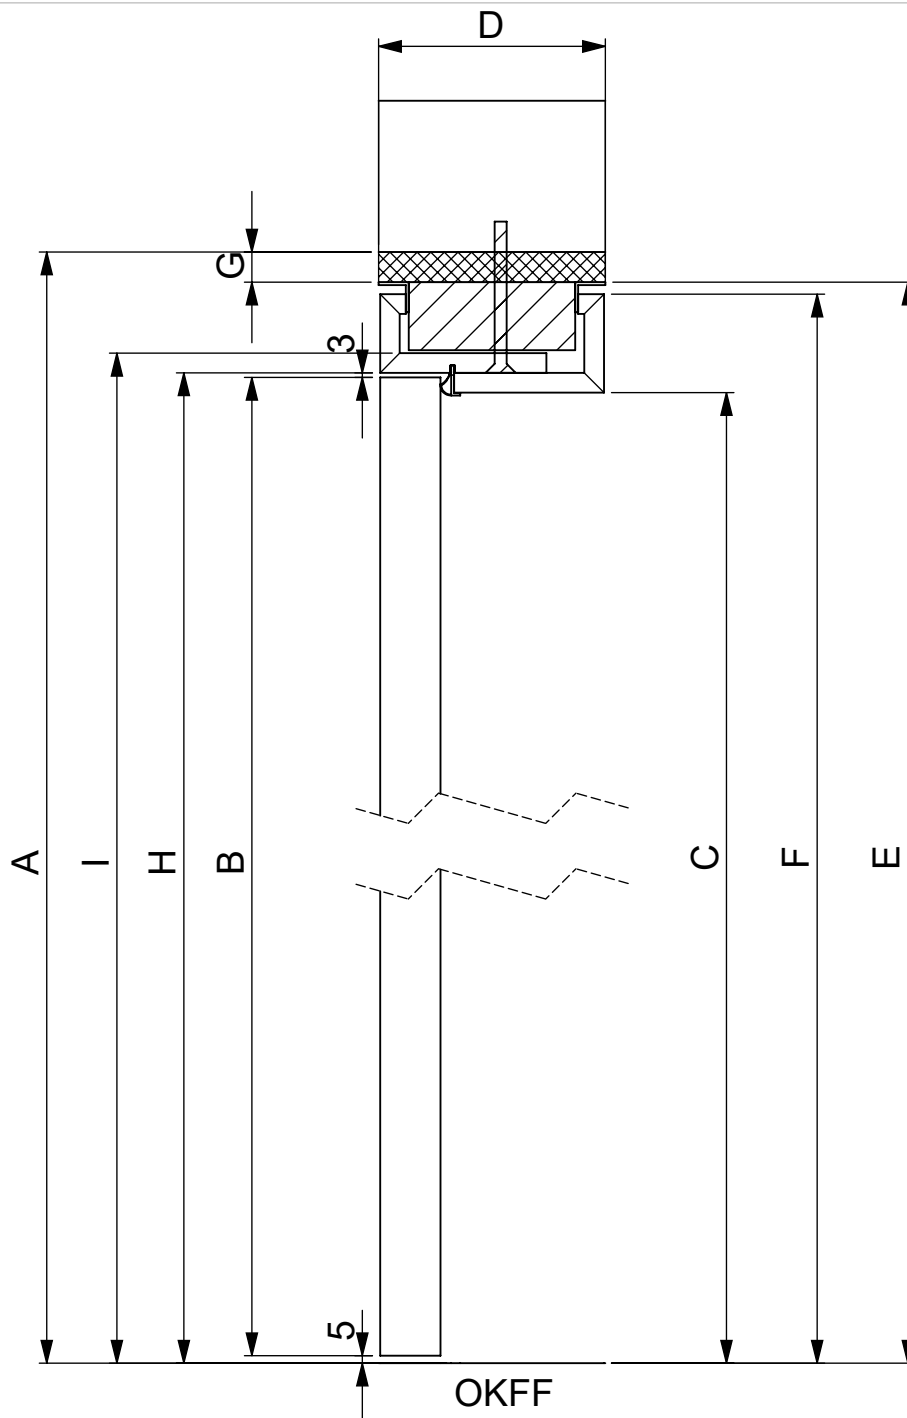

Cube wandbündig 6 mm Cube flush 6 mm		Maße	mm
		Dimension	mm
<b>bod'or</b> KTM	<b>bod'or</b>	www.bodor-ktm.com www.bodor.eu	
		12.06.2019	

A	Lichtes Maueröffnungsmaß	Structural wall opening	Ruwbouw sparingmaat
B	Türblattaußenmaß	Door dimension	Deurblad
C	Lichtes Durchgangsmaß	Clearance dimension	Vrije doorgang
D	Fertigwandstärke	Finished wall thickness	Afgewerkte wanddikte
E	Blindstockaußenmaß	Subframe outer dimension	Stelkozijn buitenmaat
F	Bekleidungsaußenmaß	Frame outer dimension	Kozijn buitenmaat
G	Montageluft oben	Installation space height	Montageruimte in hoogte
H	Zargenfalzmaß	Frame rebate dimension	Kozijn opdekmaat
I	Futteraußenmaß	Frame outer edge dimension	Kozijn binnenmaat

Cube wandbündig 6 mm

Cube flush 6 mm

Maße mm

Dimension mm

**bodor** KTM

**bodor**

[www.bodor-ktm.com](http://www.bodor-ktm.com)

[www.bodor.eu](http://www.bodor.eu)

12.06.2019

Cube wandbündig 6 mm

Cube flush 6 mm

Maße mm

Dimension mm

**bodor** KTM

**bodor**

[www.bodor-ktm.com](http://www.bodor-ktm.com)

[www.bodor.eu](http://www.bodor.eu)

12.06.2019

Cube wandbündig 6 mm

Cube flush 6 mm

Maße mm

Dimension mm

**bod'or** KTM

**bod'or**