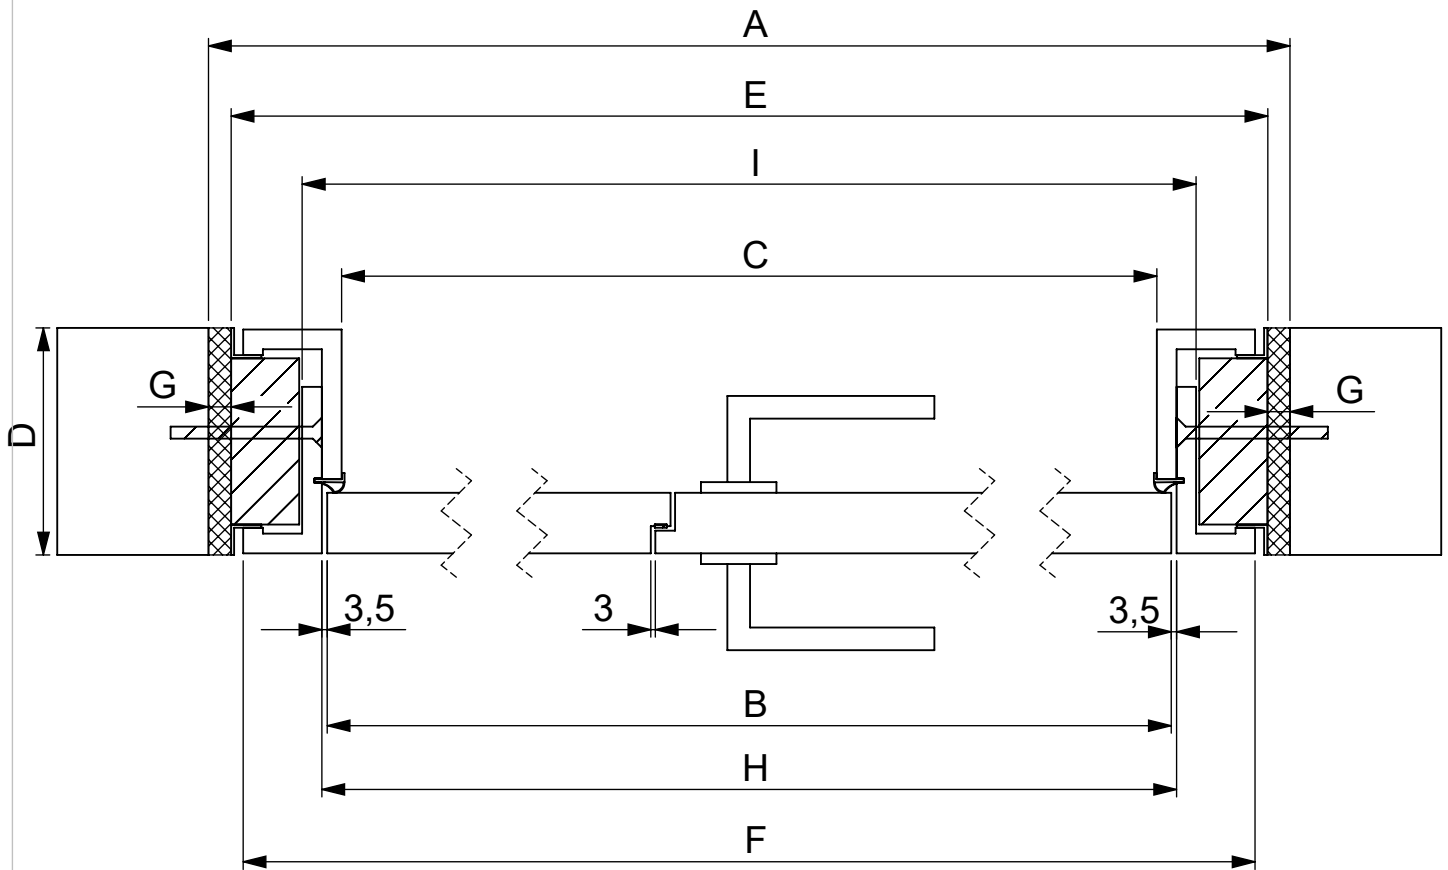

Cube flush 6 mm

Maße mm

Dimension mm

**bod'or** KTM

**bod'or**

[www.bodor-ktm.com](http://www.bodor-ktm.com)  
[www.bodor.eu](http://www.bodor.eu)

12.06.2019

A	lichtes Maueröffnungsmaß	Structural wall opening	Ruwbouw sparingmaat
B	Türblattaußenmaß	Door dimension	Deurblad
C	Lichtes Durchgangsmaß	Clearance dimension	Vrije doorgang
D	Fertigwandstärke	Finished wall thickness	Afgewerkte wanddikte
E	Blindstockaußenmaß	Subframe outer dimension	Stelkozijn buitenmaat
F	Bekleidungsaußenmaß	Frame outer dimension	Kozijn buitenmaat
G	Montageluft seitlich	installation space width	Montageruimte in breedte
H	Zargenfalzmaß	Frame rebate dimension	Kozijn opdekmaat
I	Futteraußenmaß	Frame outer edge dimension	Kozijn binnenmaat