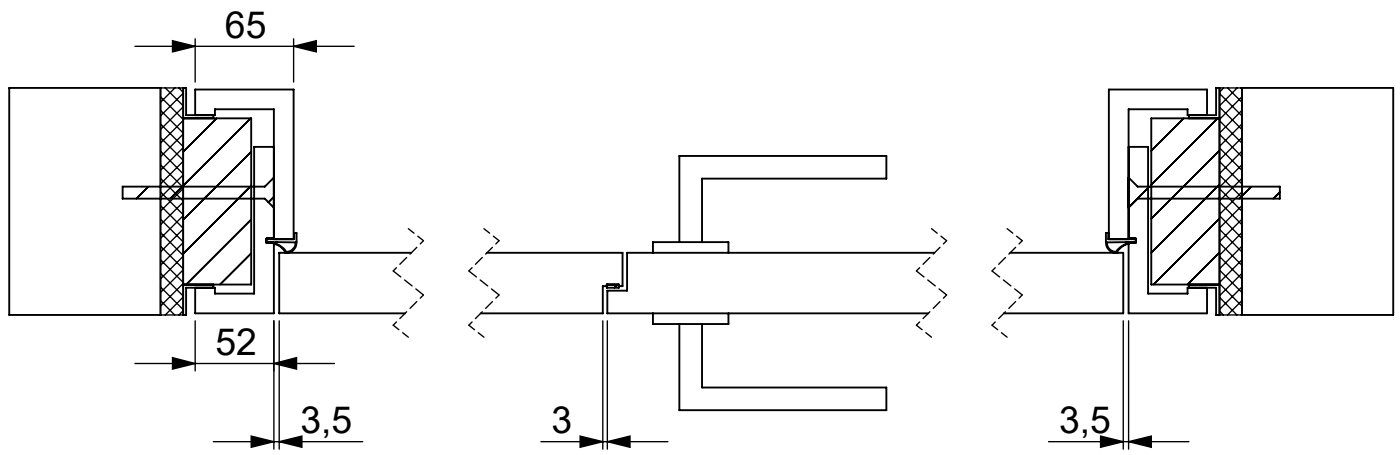

Cube flush 6 mm

Maße mm

Dimension mm

**bod'or** KTM

**bod'or**

[www.bodor-ktm.com](http://www.bodor-ktm.com)  
[www.bodor.eu](http://www.bodor.eu)

12.06.2019

A	lichtes Maueröffnungsmaß	Structural wall opening	Ruwbouw sparingmaat
B	Türblattaußenmaß	Door dimension	Deurblad
C	Lichtes Durchgangsmaß	Clearance dimension	Vrije doorgang
D	Fertigwandstärke	Finished wall thickness	Afgewerkte wanddikte
E	Blindstockaußenmaß	Subframe outer dimension	Stelkozijn buitenmaat
F	Bekleidungsaußenmaß	Frame outer dimension	Kozijn buitenmaat
G	Montageluft seitlich	installation space width	Montageruimte in breedte
H	Zargenfalzmaß	Frame rebate dimension	Kozijn opdekmaat
I	Futteraußenmaß	Frame outer edge dimension	Kozijn binnenmaat

Cube wandbündig 6 mm

Cube flush 6 mm

Maße mm

Dimension mm

**bod'or KTM**

**bod'or**

www.bodor-ktm.com  
www.bodor.eu

12.06.2019

Cube wandbündig 6 mm  
 Cube flush 6 mm

Maße mm

Dimension mm

**bod'or KTM**

**bod'or**

[www.bodor-ktm.com](http://www.bodor-ktm.com)  
[www.bodor.eu](http://www.bodor.eu)

12.06.2019