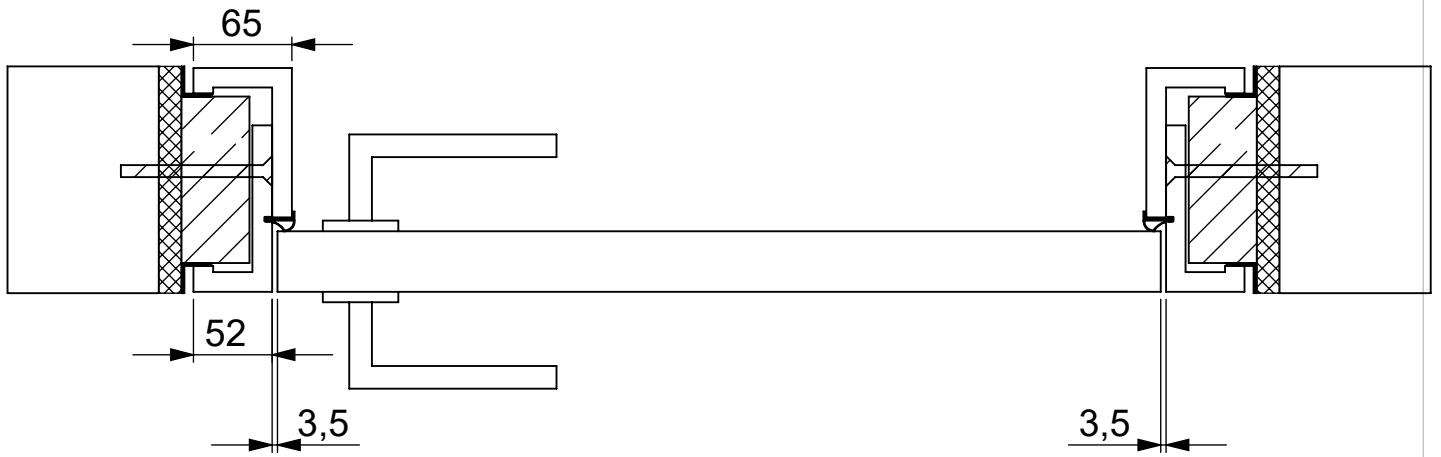

Cube wandbündig 6 mm

Cube flush 6 mm

Maße mm

Dimension mm

**bod'or KTM**

**bod'or**

www.bodor-ktm.com  
www.bodor.eu

12.06.2019

Cube wandbündig 6 mm  
 Cube flush 6 mm

Maße mm

Dimension mm

**bod'or KTM**

**bod'or**

[www.bodor-ktm.com](http://www.bodor-ktm.com)  
[www.bodor.eu](http://www.bodor.eu)

12.06.2019

Cube wandbündig 6 mm

Cube flush 6 mm

Maße mm

Dimension mm

**bod'or** KTM

**bod'or**

[www.bodor-ktm.com](http://www.bodor-ktm.com)  
[www.bodor.eu](http://www.bodor.eu)

12.06.2019

A	lichtes Maueröffnungsmaß	Structural wall opening	Ruwbouw sparingmaat
B	Türblattaußenmaß	Door dimension	Deurblad
C	Lichtes Durchgangsmaß	Clearance dimension	Vrije doorgang
D	Fertigwandstärke	Finished wall thickness	Afgewerkte wanddikte
E	Blindstockaußenmaß	Subframe outer dimension	Stelkozijn buitenmaat
F	Bekleidungsaußenmaß	Frame outer dimension	Kozijn buitenmaat
G	Montageluft seitlich	installation space width	Montageruimte in breedte
H	Zargenfalzmaß	Frame rebate dimension	Kozijn opdekmaat
I	Futteraußenmaß	Frame outer edge dimension	Kozijn binnenmaat