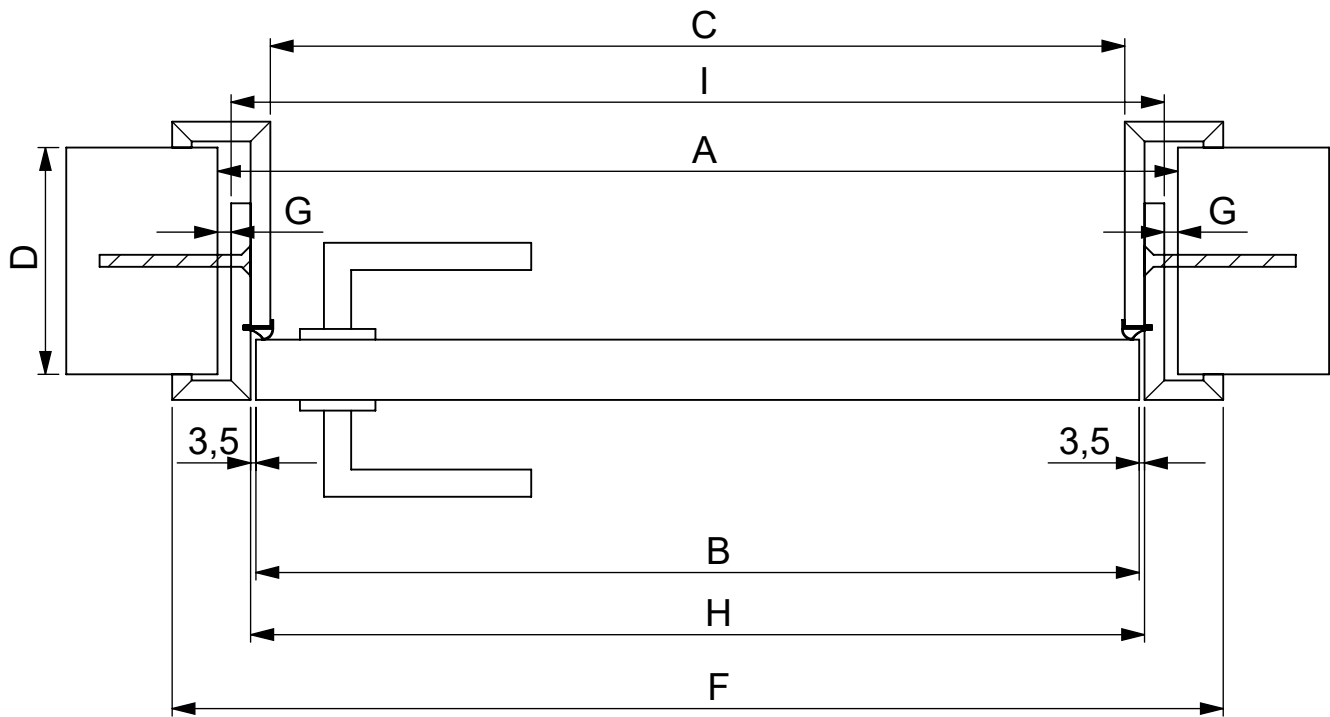

Cube wandumfassend Cube on the wall		Maße mm
		Dimension mm
		www.bodor-ktm.com www.bodor.eu
		12.06.2019

A	lichtes Maueröffnungsmaß	Structural wall opening	Ruwbouw sparingmaat
B	Türblattaußenmaß	Door dimension	Deurblad
C	Lichtes Durchgangsmaß	Clearance dimension	Vrije doorgang
D	Fertigwandstärke	Finished wall thickness	Afgewerkte wanddikte
F	Bekleidungsaußenmaß	Frame outer dimension	Kozijn buitenmaat
G	Montageluft seitlich	installation space width	Montageruimte in breedte
H	Zargenfalzmaß	Frame rebate dimension	Kozijn opdekmaat
I	Futteraußenmaß	Frame outer edge dimension	Kozijn binnenmaat

Cube wandumfassend Cube on the wall		Maße	mm
		Dimension	mm
 	www.bodor-ktm.com www.bodor.eu	12.06.2019	

Cube wandumfassend

Cube on the wall

Maße mm

Dimension mm

bod'or KTM

bod'or

www.bodor-ktm.com

www.bodor.eu

12.06.2019

Cube wandumfassend Cube on the wall		Maße mm
		Dimension mm
		www.bodor-ktm.com www.bodor.eu
		12.06.2019

A	Lichtes Maueröffnungsmaß	Structural wall opening	Ruwbouw sparingmaat
B	Türblattaußenmaß	Door dimension	Deurblad
C	Lichtes Durchgangsmaß	Clearance dimension	Vrije doorgang
D	Fertigwandstärke	Finished wall thickness	Afgewerkte wanddikte
F	Bekleidungsaußenmaß	Frame outer dimension	Kozijn buitenmaat
G	Montageluft oben	Installation space height	Montageruimte in hoogte
H	Zargenfalzmaß	Frame rebate dimension	Kozijn opdekmaat
I	Futteraußenmaß	Frame outer edge dimension	Kozijn Binnenmaat

Cube wandumfassend

Cube on the wall

Maße mm

Dimension mm

bod'or KTM

bod'or

www.bodor-ktm.com

www.bodor.eu