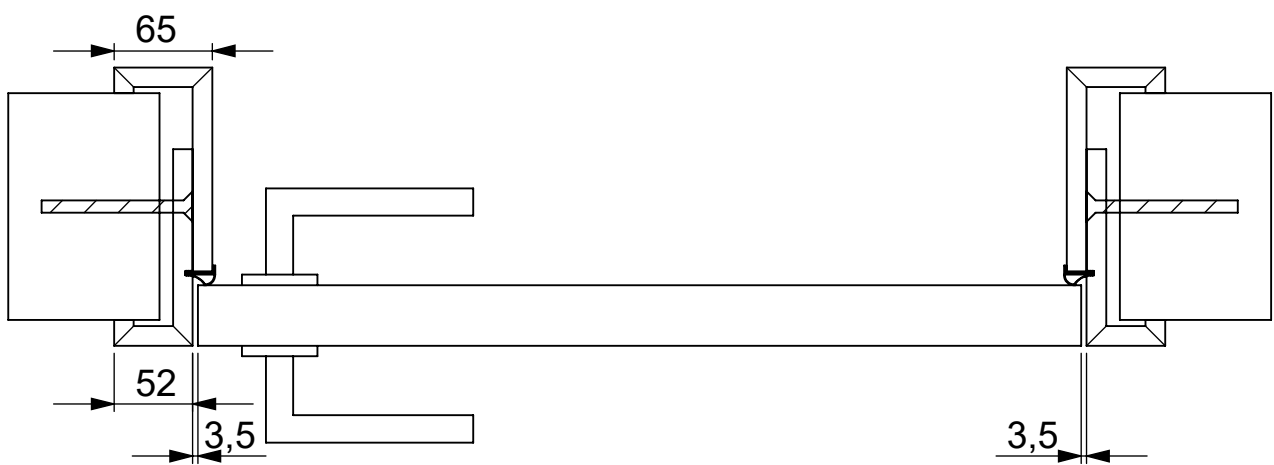

Cube wandumfassend Cube on the wall		Maße mm
		Dimension mm
		www.bodor-ktm.com www.bodor.eu
		12.06.2019

A	lichtes Maueröffnungsmaß	Structural wall opening	Ruwbouw sparingmaat
B	Türblattaußenmaß	Door dimension	Deurblad
C	Lichtes Durchgangsmaß	Clearance dimension	Vrije doorgang
D	Fertigwandstärke	Finished wall thickness	Afgewerkte wanddikte
F	Bekleidungsaußenmaß	Frame outer dimension	Kozijn buitenmaat
G	Montageluft seitlich	installation space width	Montageruimte in breedte
H	Zargenfalzmaß	Frame rebate dimension	Kozijn opdekmaat
I	Futteraußenmaß	Frame outer edge dimension	Kozijn binnenmaat

Cube wandumfassend Cube on the wall		Maße	mm
		Dimension	mm
 	www.bodor-ktm.com www.bodor.eu	12.06.2019	

Cube wandumfassend

Cube on the wall

Maße mm

Dimension mm

bod'or KTM

bod'or

www.bodor-ktm.com

www.bodor.eu

12.06.2019

Cube wandumfassend Cube on the wall		Maße mm
		Dimension mm
		www.bodor-ktm.com www.bodor.eu
		12.06.2019

A	Lichtes Maueröffnungsmaß	Structural wall opening	Ruwbouw sparingmaat
B	Türblattaußenmaß	Door dimension	Deurblad
C	Lichtes Durchgangsmaß	Clearance dimension	Vrije doorgang
D	Fertigwandstärke	Finished wall thickness	Afgewerkte wanddikte
F	Bekleidungsaußenmaß	Frame outer dimension	Kozijn buitenmaat
G	Montageluft oben	Installation space height	Montageruimte in hoogte
H	Zargenfalzmaß	Frame rebate dimension	Kozijn opdekmaat
I	Futteraußenmaß	Frame outer edge dimension	Kozijn Binnenmaat

Cube wandumfassend

Cube on the wall

Maße mm

Dimension mm

bod'or KTM

bod'or

www.bodor-ktm.com

www.bodor.eu