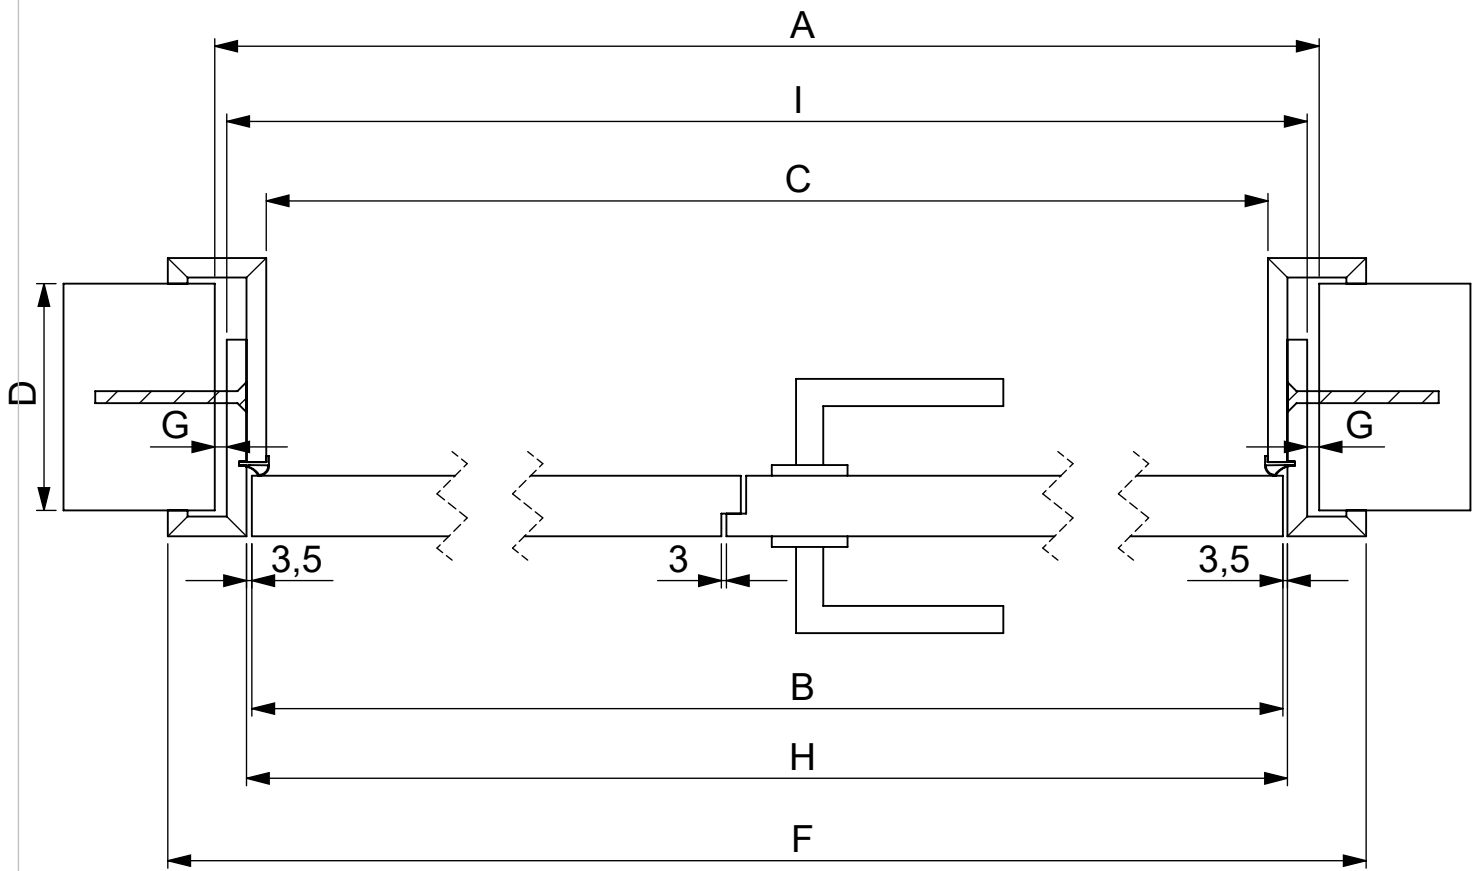

www.bodor.eu

12.06.2019

Cube wandumfassend Cube on the wall		Maße mm
		Dimension mm
		www.bodor-ktm.com www.bodor.eu
		12.06.2019

A	Lichtes Maueröffnungsmaß	Structural wall opening	Ruwbouw sparingmaat
B	Türblattaußenmaß	Door dimension	Deurblad
C	Lichtes Durchgangsmaß	Clearance dimension	Vrije doorgang
D	Fertigwandstärke	Finished wall thickness	Afgewerkte wanddikte
F	Bekleidungsaußenmaß	Frame outer dimension	Kozijn buitenmaat
G	Montageluft oben	Installation space height	Montageruimte in hoogte
H	Zargenfalzmaß	Frame rebate dimension	Kozijn opdekmaat
I	Futteraußenmaß	Frame outer edge dimension	Kozijn Binnenmaat