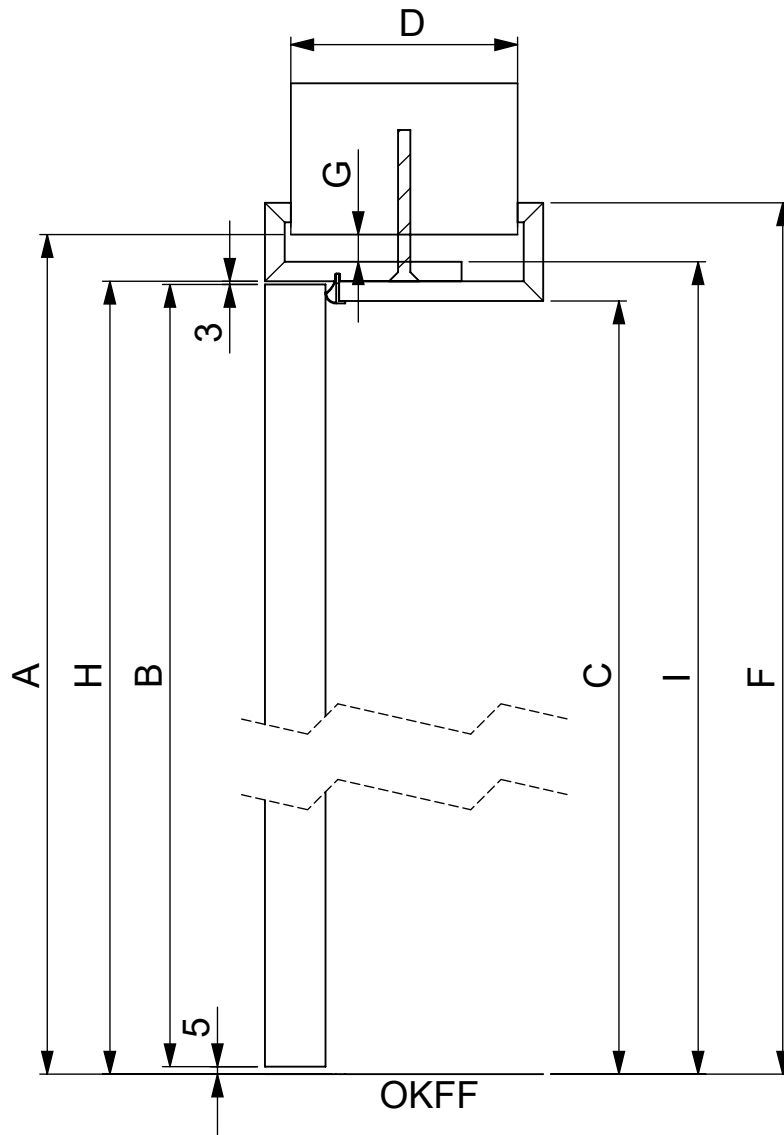

12.06.2019

Cube wandumfassend

Cube on the wall

Maße mm

Dimension mm

bod'or KTM

bod'or

www.bodor-ktm.com

www.bodor.eu

12.06.2019

Cube wandumfassend		Maße	mm
		Dimension mm	
Cube on the wall			
		www.bodor-ktm.com	
		www.bodor.eu	
		12.06.2019	

A	Lichtes Maueröffnungsmaß	Structural wall opening	Ruwbouw sparingmaat
B	Türblattaußenmaß	Door dimension	Deurblad
C	Lichtes Durchgangsmaß	Clearance dimension	Vrije doorgang
D	Fertigwandstärke	Finished wall thickness	Afgewerkte wanddikte
F	Bekleidungsaußenmaß	Frame outer dimension	Kozijn buitenmaat
G	Montageluft oben	Installation space height	Montageruimte in hoogte
H	Zargenfalzmaß	Frame rebate dimension	Kozijn opdekmaat
I	Futteraußenmaß	Frame outer edge dimension	Kozijn binnenmaat