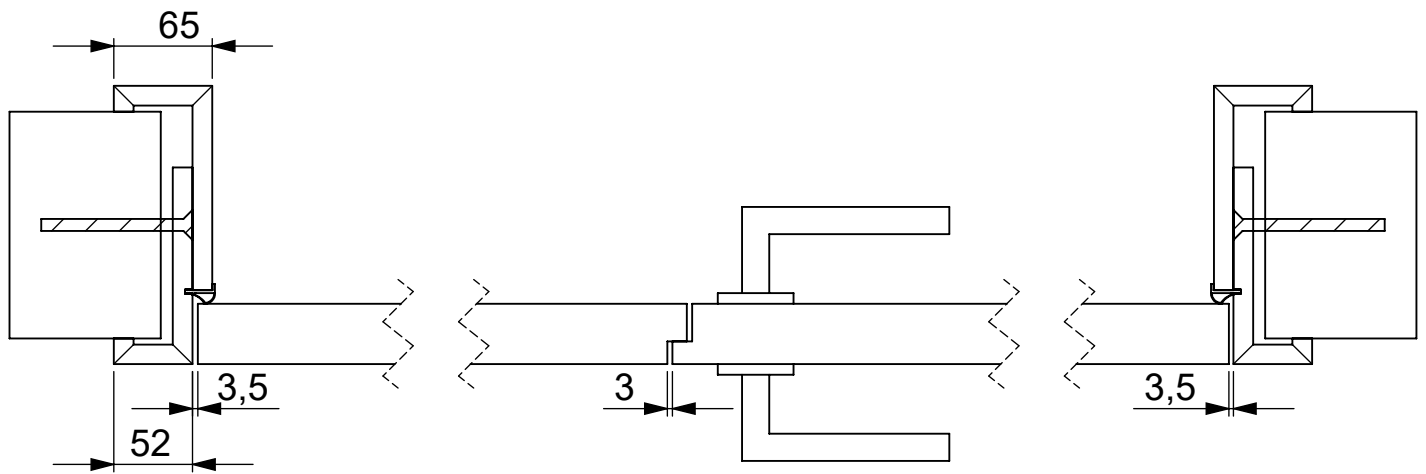

www.bodor.eu

12.06.2019

Cube wandumfassend Cube on the wall		Maße mm
		Dimension mm
		www.bodor-ktm.com www.bodor.eu
		12.06.2019

A	Lichtes Maueröffnungsmaß	Structural wall opening	Ruwbouw sparingmaat
B	Türblattaußenmaß	Door dimension	Deurblad
C	Lichtes Durchgangsmaß	Clearance dimension	Vrije doorgang
D	Fertigwandstärke	Finished wall thickness	Afgewerkte wanddikte
F	Bekleidungsaußenmaß	Frame outer dimension	Kozijn buitenmaat
G	Montageluft oben	Installation space height	Montageruimte in hoogte
H	Zargenfalzmaß	Frame rebate dimension	Kozijn opdekmaat
I	Futteraußenmaß	Frame outer edge dimension	Kozijn Binnenmaat

Cube wandumfassend

Cube on the wall

Maße mm

Dimension mm

bod'or KTM

bod'or

www.bodor-ktm.com

www.bodor.eu

12.06.2019

Cube wandumfassend

Cube on the wall

Maße mm

Dimension mm

bod'or KTM

bod'or

www.bodor-ktm.com

www.bodor.eu

12.06.2019

Cube wandumfassend		Maße	mm
		Dimension mm	
Cube on the wall			
		www.bodor-ktm.com	
		www.bodor.eu	
		12.06.2019	

A	Lichtes Maueröffnungsmaß	Structural wall opening	Ruwbouw sparingmaat
B	Türblattaußenmaß	Door dimension	Deurblad
C	Lichtes Durchgangsmaß	Clearance dimension	Vrije doorgang
D	Fertigwandstärke	Finished wall thickness	Afgewerkte wanddikte
F	Bekleidungsaußenmaß	Frame outer dimension	Kozijn buitenmaat
G	Montageluft oben	Installation space height	Montageruimte in hoogte
H	Zargenfalzmaß	Frame rebate dimension	Kozijn opdekmaat
I	Futteraußenmaß	Frame outer edge dimension	Kozijn binnenmaat