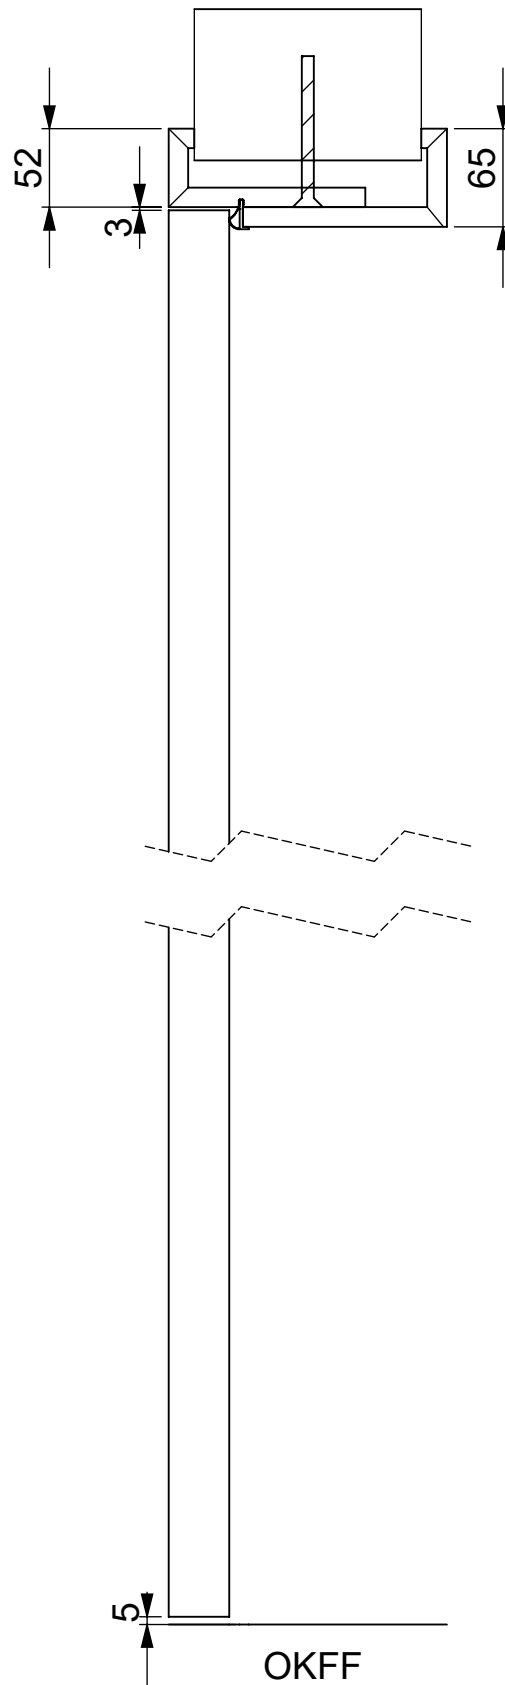

Cube wandumfassend Cube on the wall		Maße mm
		Dimension mm
		www.bodor-ktm.com www.bodor.eu
		12.06.2019