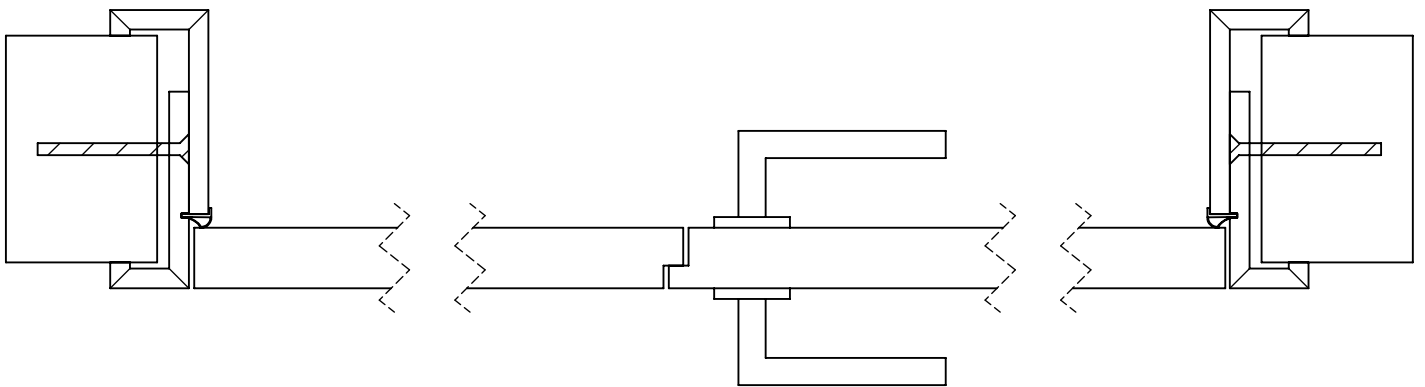

Cube wandumfassend Cube on the wall		Maße mm
		Dimension mm
		www.bodor-ktm.com www.bodor.eu
		12.06.2019

A	lichtes Maueröffnungsmaß	Structural wall opening	Ruwbouw sparingmaat
B	Türblattaußenmaß	Door dimension	Deurblad
C	Lichtes Durchgangsmaß	Clearance dimension	Vrije doorgang
D	Fertigwandstärke	Finished wall thickness	Afgewerkte wanddikte
F	Bekleidungsaußenmaß	Frame outer dimension	Kozijn buitenmaat
G	Montageluft seitlich	installation space width	Montageruimte in breedte
H	Zargenfalzmaß	Frame rebate dimension	Kozijn opdekmaat
I	Futteraußenmaß	Frame outer edge dimension	Kozijn binnenmaat

Cube wandumfassend Cube on the wall		Maße	mm
		Dimension	mm
 	www.bodor-ktm.com www.bodor.eu	12.06.2019	

Cube wandumfassend

Cube on the wall

Maße mm

Dimension mm

bod'or KTM

bod'or

www.bodor-ktm.com

www.bodor.eu

12.06.2019

Cube wandumfassend Cube on the wall		Maße mm
		Dimension mm
		www.bodor-ktm.com www.bodor.eu
		12.06.2019

A	Lichtes Maueröffnungsmaß	Structural wall opening	Ruwbouw sparingmaat
B	Türblattaußenmaß	Door dimension	Deurblad
C	Lichtes Durchgangsmaß	Clearance dimension	Vrije doorgang
D	Fertigwandstärke	Finished wall thickness	Afgewerkte wanddikte
F	Bekleidungsaußenmaß	Frame outer dimension	Kozijn buitenmaat
G	Montageluft oben	Installation space height	Montageruimte in hoogte
H	Zargenfalzmaß	Frame rebate dimension	Kozijn opdekmaat
I	Futteraußenmaß	Frame outer edge dimension	Kozijn Binnenmaat