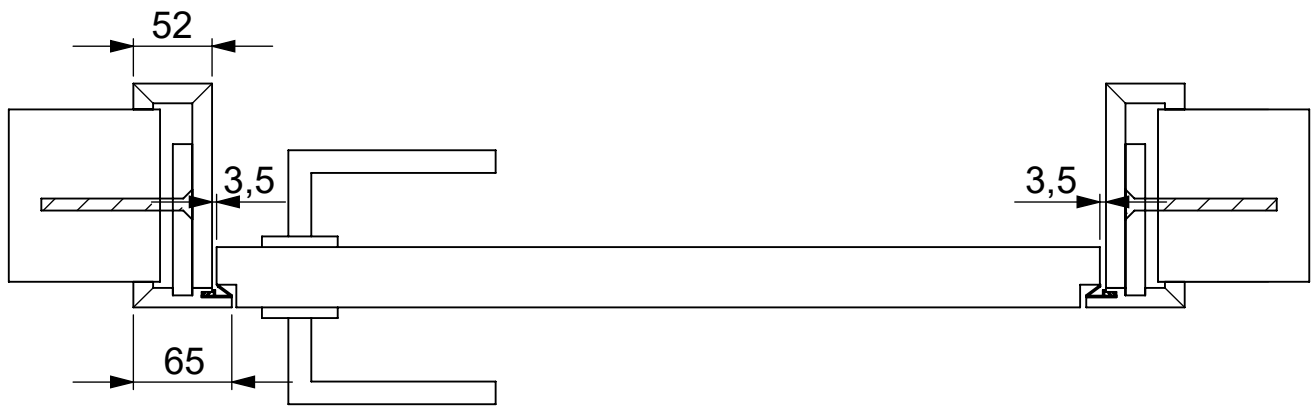

RE-Cube wandumfassend RE-Cube on the wall		Maße	mm
		Dimension	mm
		www.bodor-ktm.com	
		www.bodor.eu	
		12.06.2019	

A	lichtes Maueröffnungsmaß	Structural wall opening	Ruwbouw sparingmaat
B	Türblattaußenmaß	Door dimension	Deurblad
C	Lichtes Durchgangsmaß	Clearance dimension	Vrije doorgang
D	Fertigwandstärke	Finished wall thickness	Afgewerkte wanddikte
F	Bekleidungsaußenmaß	Frame outer dimension	Kozijn buitenmaat
G	Montageluft seitlich	installation space width	Montageruimte in breedte
H	Zargenfalzmaß	Frame rebate dimension	Kozijn opdekmaat
I	Futteraußenmaß	Frame oute edge dimension	Kozijn binnenmaat

RE-Cube wandumfassend RE-Cube on the wall		Maße	mm
		Dimension mm	
		www.bodor-ktm.com	
		www.bodor.eu	
		12.06.2019	

RE-Cube wandumfassend  
 RE-Cube on the wall

Maße mm

Dimension mm

**bod'or KTM**

**bod'or**

[www.bodor-ktm.com](http://www.bodor-ktm.com)

[www.bodor.eu](http://www.bodor.eu)

12.06.2019

RE-Cube wandumfassend RE-Cube on the wall		Maße	mm
		Dimension	mm
		www.bodor-ktm.com	
		www.bodor.eu	
		12.06.2019	

RE-Cube wandumfassend  
 RE-Cube on the wall

Maße mm

Dimension mm

**bod'or KTM**

**bod'or**

[www.bodor-ktm.com](http://www.bodor-ktm.com)

[www.bodor.eu](http://www.bodor.eu)

12.06.2019