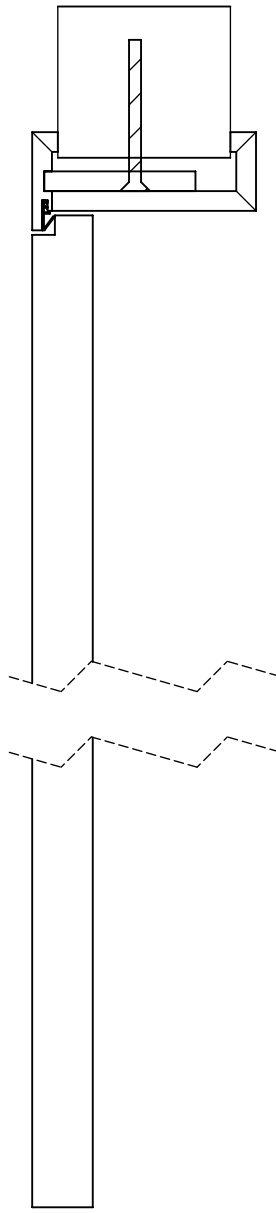

RE-Cube wandumfassend RE-Cube on the wall		Maße	mm
		Dimension	mm
		www.bodor-ktm.com	
		www.bodor.eu	
		12.06.2019	

A	lichtes Maueröffnungsmaß	Structural wall opening	Ruwbouw sparingmaat
B	Türblattaußenmaß	Door dimension	Deurblad
C	Lichtes Durchgangsmaß	Clearance dimension	Vrije doorgang
D	Fertigwandstärke	Finished wall thickness	Afgewerkte wanddikte
F	Bekleidungsaußenmaß	Frame outer dimension	Kozijn buitenmaat
G	Montageluft seitlich	installation space width	Montageruimte in breedte
H	Zargenfalzmaß	Frame rebate dimension	Kozijn opdekmaat
I	Futteraußenmaß	Frame oute edge dimension	Kozijn binnenmaat

RE-Cube wandumfassend RE-Cube on the wall		Maße	mm
		Dimension mm	
		www.bodor-ktm.com	
		www.bodor.eu	
		12.06.2019	

RE-Cube wandumfassend  
 RE-Cube on the wall

Maße mm

Dimension mm

**bod'or KTM**

**bod'or**

[www.bodor-ktm.com](http://www.bodor-ktm.com)

[www.bodor.eu](http://www.bodor.eu)

12.06.2019

RE-Cube wandumfassend RE-Cube on the wall		Maße	mm
		Dimension	mm
		www.bodor-ktm.com	
		www.bodor.eu	
		12.06.2019	

RE-Cube wandumfassend  
 RE-Cube on the wall

Maße mm

Dimension mm

**bod'or KTM**

**bod'or**

[www.bodor-ktm.com](http://www.bodor-ktm.com)

[www.bodor.eu](http://www.bodor.eu)

12.06.2019