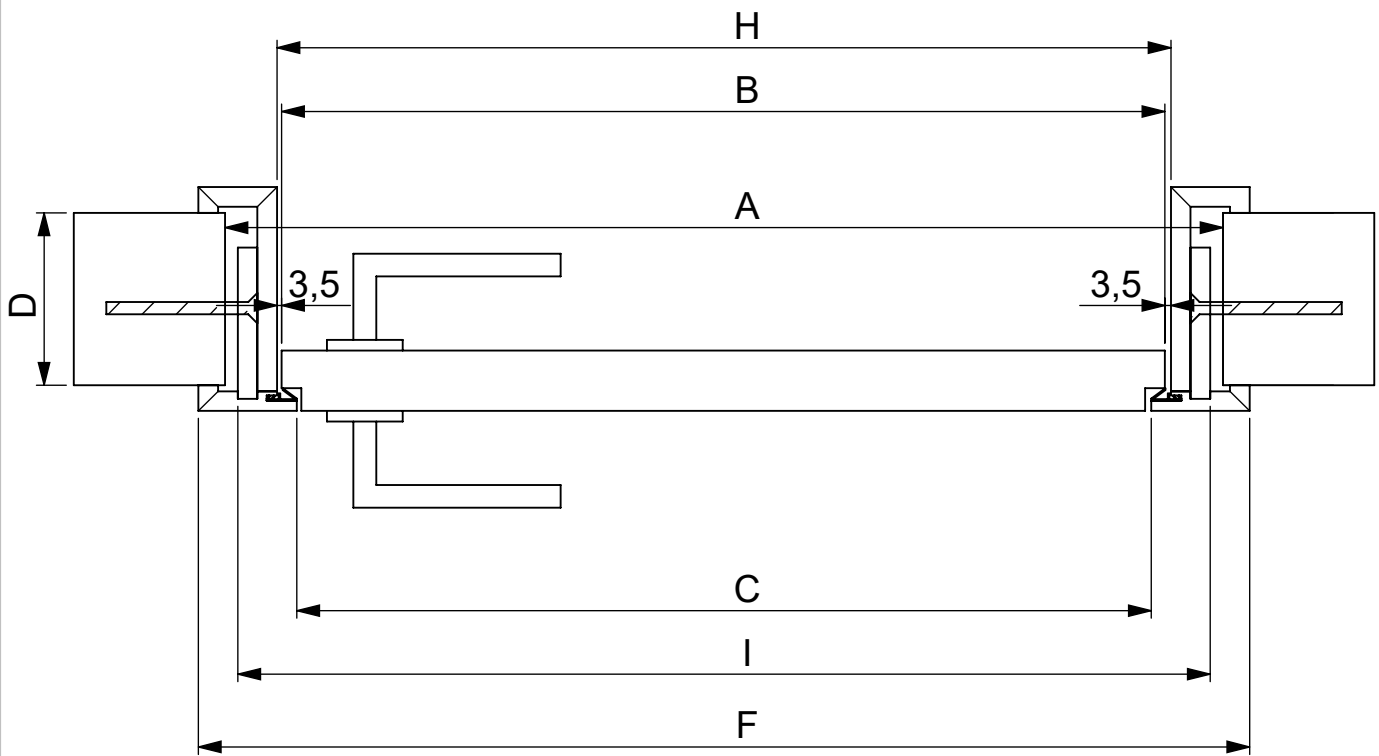

RE-Cube wandumfassend RE-Cube on the wall		Maße	mm
		Dimension	mm
		www.bodor-ktm.com	
		www.bodor.eu	
		12.06.2019	

A	lichtes Maueröffnungsmaß	Structural wall opening	Ruwbouw sparingmaat
B	Türblattaußenmaß	Door dimension	Deurblad
C	Lichtes Durchgangsmaß	Clearance dimension	Vrije doorgang
D	Fertigwandstärke	Finished wall thickness	Afgewerkte wanddikte
F	Bekleidungsaußenmaß	Frame outer dimension	Kozijn buitenmaat
G	Montageluft seitlich	installation space width	Montageruimte in breedte
H	Zargenfalzmaß	Frame rebate dimension	Kozijn opdekmaat
I	Futteraußenmaß	Frame oute edge dimension	Kozijn binnenmaat

RE-Cube wandumfassend RE-Cube on the wall		Maße	mm
		Dimension mm	
		www.bodor-ktm.com	
		www.bodor.eu	
		12.06.2019	

RE-Cube wandumfassend  
 RE-Cube on the wall

Maße mm

Dimension mm

**bod'or KTM**

**bod'or**

RE-Cube wandumfassend  
 RE-Cube on the wall

Maße mm

Dimension mm

**bod'or KTM**

**bod'or**

[www.bodor-ktm.com](http://www.bodor-ktm.com)

[www.bodor.eu](http://www.bodor.eu)

12.06.2019

RE-Cube wandumfassend

RE-Cube on the wall

Maße mm

Dimension mm

**bod'or KTM**

**bod'or**

[www.bodor-ktm.com](http://www.bodor-ktm.com)

[www.bodor.eu](http://www.bodor.eu)