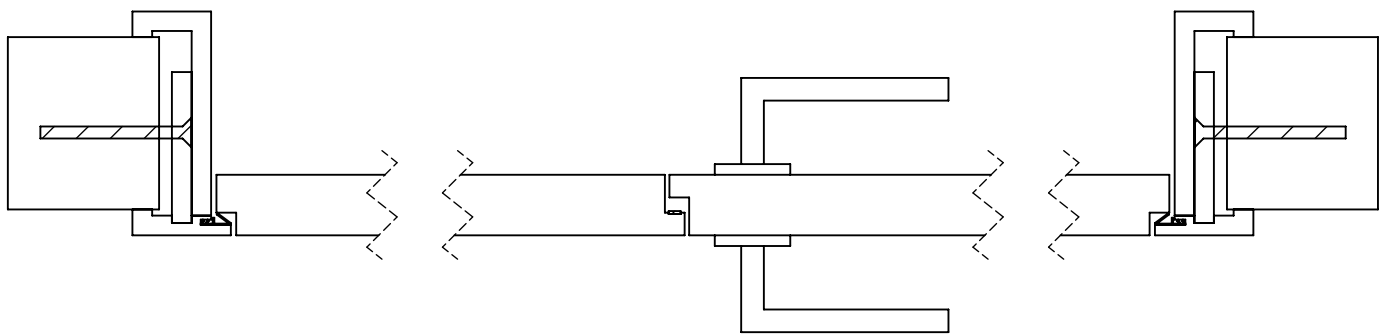

RE-Cube wandumfassend RE-Cube on the wall		Maße	mm
		Dimension	mm
		www.bodor-ktm.com	
		www.bodor.eu	
		12.06.2019	

A	lichtes Maueröffnungsmaß	Structural wall opening	Ruwbouw sparingmaat
B	Türblattaußenmaß	Door dimension	Deurblad
C	Lichtes Durchgangsmaß	Clearance dimension	Vrije doorgang
D	Fertigwandstärke	Finished wall thickness	Afgewerkte wanddikte
F	Bekleidungsaußenmaß	Frame outer dimension	Kozijn buitenmaat
G	Montageluft seitlich	installation space width	Montageruimte in breedte
H	Zargenfalzmaß	Frame rebate dimension	Kozijn opdekmaat
I	Futteraußenmaß	Frame oute edge dimension	Kozijn binnenmaat

RE-Cube wandumfassend RE-Cube on the wall		Maße	mm
		Dimension mm	
		www.bodor-ktm.com	
		www.bodor.eu	
		12.06.2019	

RE-Cube wandumfassend  
 RE-Cube on the wall

Maße mm

Dimension mm

**bod'or KTM**

**bod'or**

[www.bodor-ktm.com](http://www.bodor-ktm.com)

[www.bodor.eu](http://www.bodor.eu)

12.06.2019

RE-Cube wandumfassend RE-Cube on the wall		Maße	mm
		Dimension	mm
		www.bodor-ktm.com	
		www.bodor.eu	
		12.06.2019	

RE-Cube wandumfassend  
 RE-Cube on the wall

Maße mm

Dimension mm

**bod'or KTM**

**bod'or**

[www.bodor-ktm.com](http://www.bodor-ktm.com)

[www.bodor.eu](http://www.bodor.eu)

12.06.2019