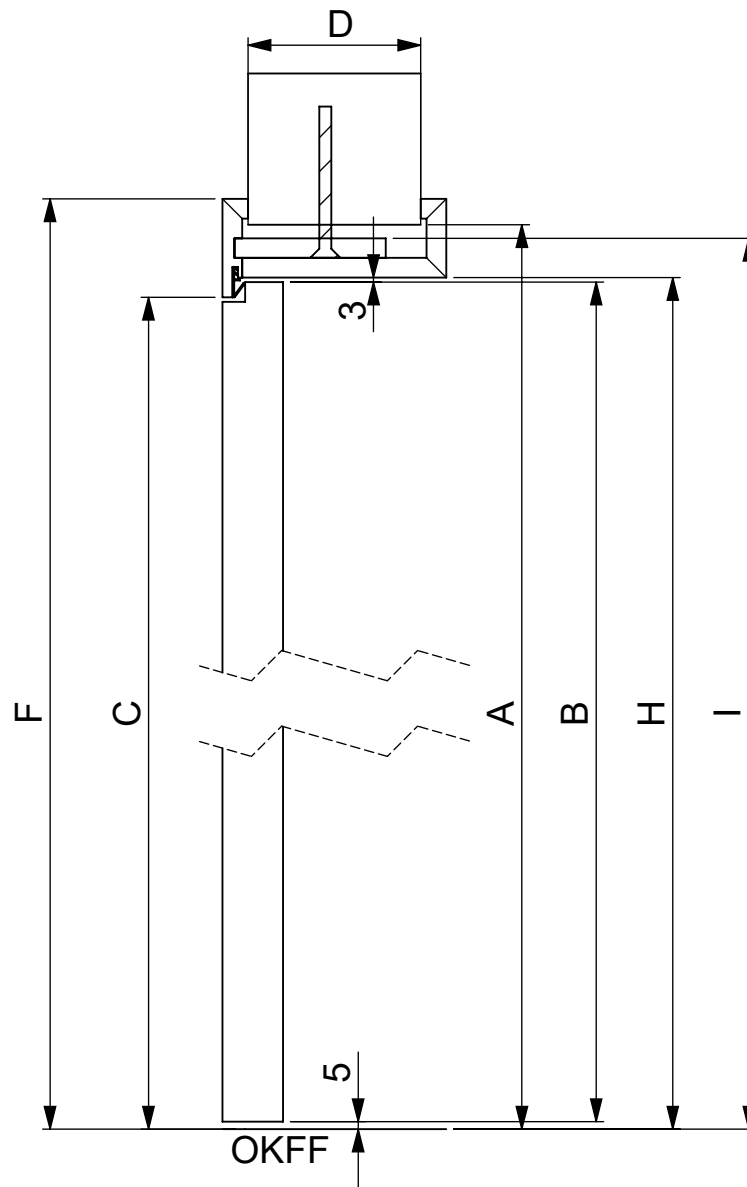

RE-Cube wandumfassend  
 RE-Cube on the wall

Maße mm

Dimension mm

**bod'or KTM**

**bod'or**

[www.bodor-ktm.com](http://www.bodor-ktm.com)

[www.bodor.eu](http://www.bodor.eu)

12.06.2019

RE-Cube wandumfassend

RE-Cube on the wall

Maße mm

Dimension mm

**bod'or KTM**

**bod'or**

[www.bodor-ktm.com](http://www.bodor-ktm.com)

[www.bodor.eu](http://www.bodor.eu)

12.06.2019

A	Lichtes Maueröffnungsmaß	Structural wall opening	Ruwbouw sparingmaat
B	Türblattaußenmaß	Door dimension	Deurblad
C	Lichtes Durchgangsmaß	Clearance dimension	Vrije doorgang
D	Fertigwandstärke	Finished wall thickness	Afgewerkte wanddikte
F	Bekleidungsaußenmaß	Frame outer dimension	Kozijn buitenmaat
G	Montageluft oben	Installation space height	Montageruimte in hoogte
H	Zargenfalzmaße	Frame rebate dimension	Kozijn opdekmaat
I	Futteraußenmaß	Frame outer edge dimension	Kozijn binnenmaat

RE-Cube wandumfassend

RE-Cube on the wall

Maße mm

Dimension mm

**bod'or** KTM

**bod'or**

[www.bodor-ktm.com](http://www.bodor-ktm.com)

[www.bodor.eu](http://www.bodor.eu)