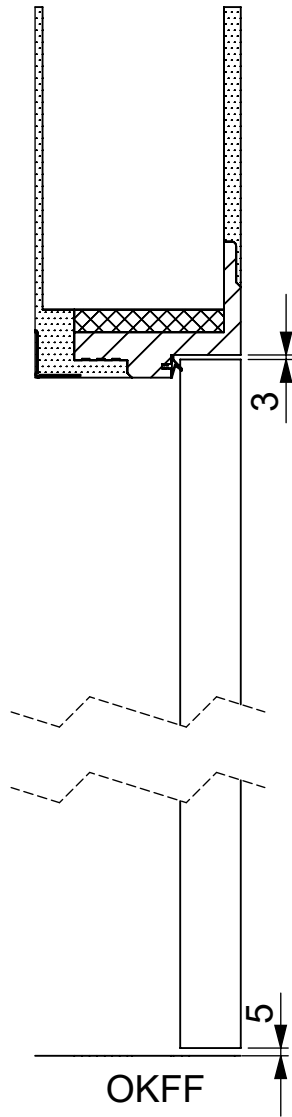

Undercover 25		Maße	mm
		Dimension	mm
		www.bodor-ktm.com www.bodor.eu	
		12.06.2019