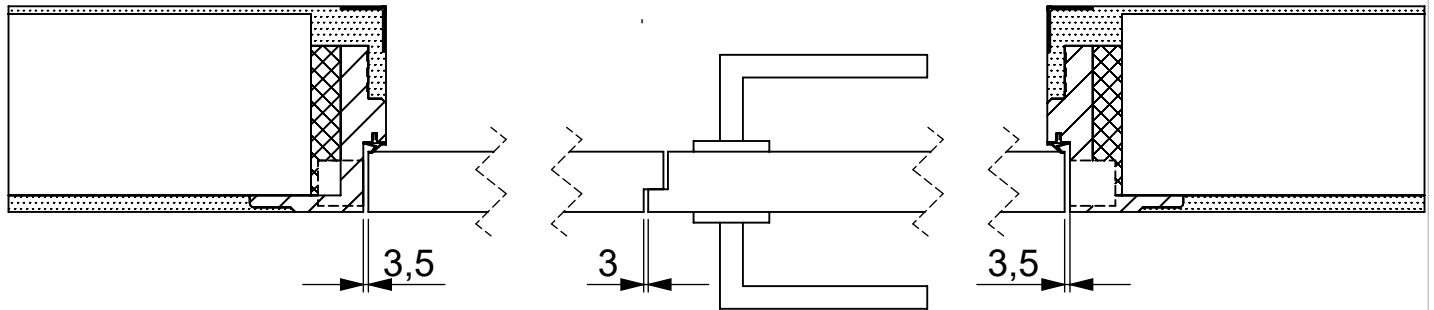

Undercover 25		Maße	mm
		Dimension	mm
		www.bodor-ktm.com www.bodor.eu	
		12.06.2019