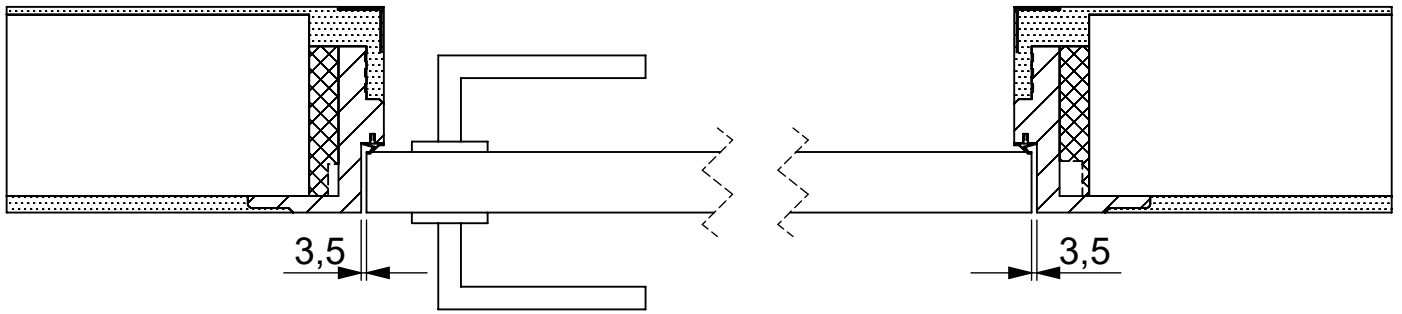

Undercover 25		Maße	mm
		Dimension	mm
		www.bodor-ktm.com www.bodor.eu	
		12.06.2019	

A	Lichtes Maueröffnungsmaß	Structural wall opening	Ruwbouw springmaat
B	Türblattaußenmaß	Door dimension	Deurblad
C	Lichtes Durchgangamaß	Clearance dimension	Vrije doorgang
D	Fertigwandstärke	Finished wall thickness	Afgewerkte wanddikte
F	Bekleidungsaußenmaß	Frame outer dimension	Kozijn buitenmaat
G	Montageluft seitlich	Installation space width	Montageruimte in breedte
H	UC-Falzmaße	UC rebate sizes	UC opdekmaat
I	Futteraußenmaß	Frame outer edge dimension	Kozijn binnenmaat

Undercover 25	Maße mm
	Dimension mm
 	www.bodor-ktm.com www.bodor.eu
12.06.2019	

Undercover 25

Maße mm

Dimension mm

bod'or KTM

bod'or

www.bodor-ktm.com

www.bodor.eu

12.06.2019

Undercover 25		Maße	mm
		Dimension	mm
		www.bodor-ktm.com www.bodor.eu	
		12.06.2019	

A	Lichtes Maueröffnungsmaß	Structural wall opening	Ruwbouw springmaat
B	Türblattaußenmaß	Door dimension	Deurblad
C	Lichtes Durchgangamaß	Clearance dimension	Vrije doorgang
D	Fertigwandstärke	Finished wall thickness	Afgewerkte wanddikte
F	Bekleidungsaußenmaß	Frame outer dimension	Kozijn buitenmaat
G	Montageluft seitlich	Installation space width	Montageruimte in breedte
H	UC-Falzmaße	UC rebate sizes	UC opdekmaat
I	Futteraußenmaß	Frame outer edge dimension	Kozijn binnenmaat

Undercover 25		Maße	mm
		Dimension	mm
		www.bodor-ktm.com	
		www.bodor.eu	
		12.06.2019	

Undercover 25		Maße	mm
		Dimension	mm
		www.bodor-ktm.com www.bodor.eu	
		12.06.2019	

Undercover 25		Maße	mm
		Dimension	mm
		www.bodor-ktm.com	
		www.bodor.eu	
		12.06.2019	