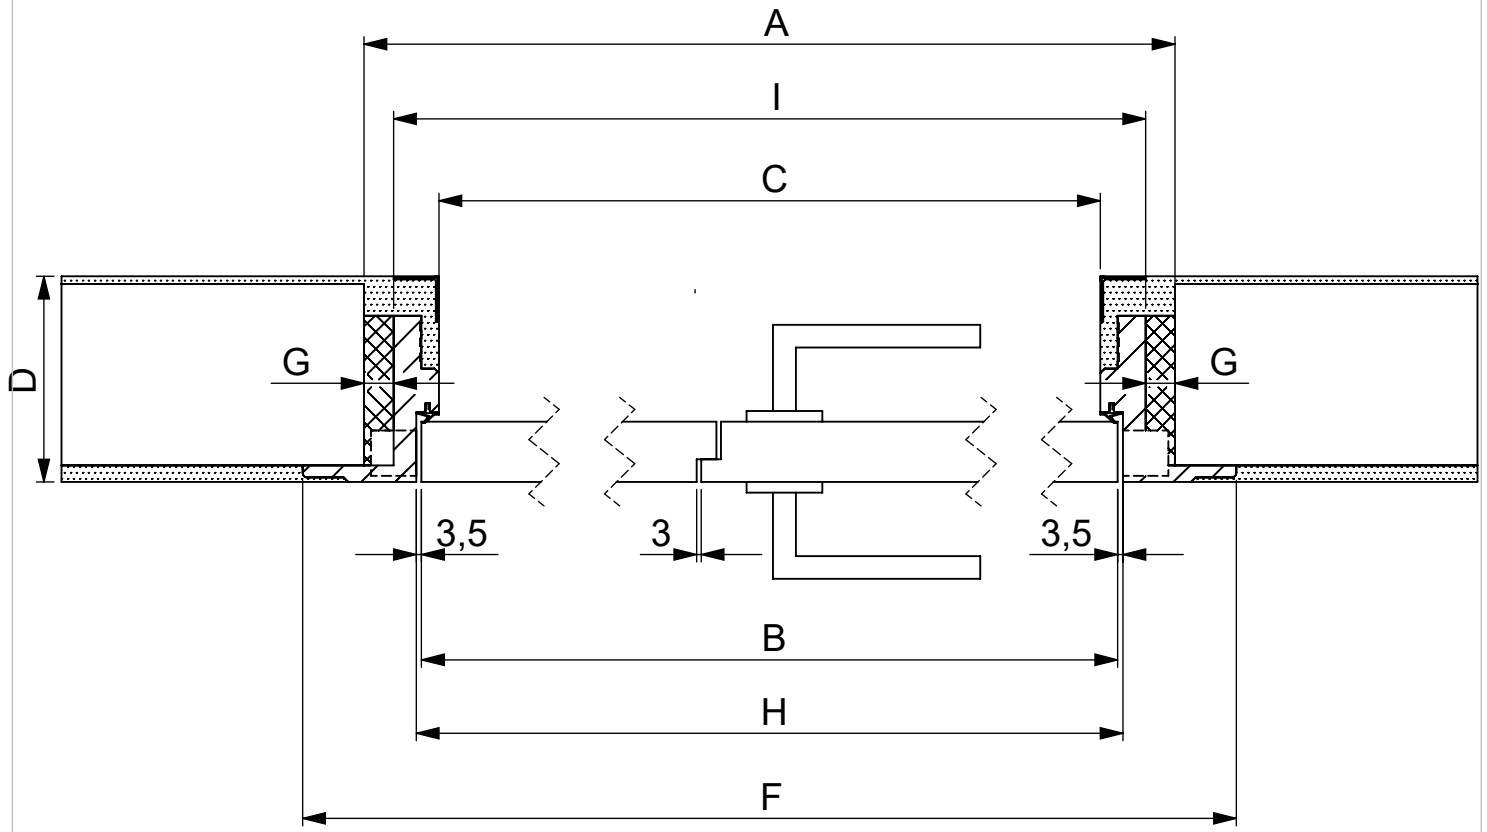

Undercover 25	Maße mm
	Dimension mm
 	www.bodor-ktm.com www.bodor.eu
12.06.2019	

Undercover 25

Maße mm

Dimension mm

bod'or KTM

bod'or

www.bodor-ktm.com

www.bodor.eu

12.06.2019

Undercover 25		Maße	mm
		Dimension	mm
		www.bodor-ktm.com www.bodor.eu	
		12.06.2019	

A	Lichtes Maueröffnungsmaß	Structural wall opening	Ruwbouw springmaat
B	Türblattaußenmaß	Door dimension	Deurblad
C	Lichtes Durchgangamaß	Clearance dimension	Vrije doorgang
D	Fertigwandstärke	Finished wall thickness	Afgewerkte wanddikte
F	Bekleidungsaußenmaß	Frame outer dimension	Kozijn buitenmaat
G	Montageluft seitlich	Installation space width	Montageruimte in breedte
H	UC-Falzmaße	UC rebate sizes	UC opdekmaat
I	Futteraußenmaß	Frame outer edge dimension	Kozijn binnenmaat