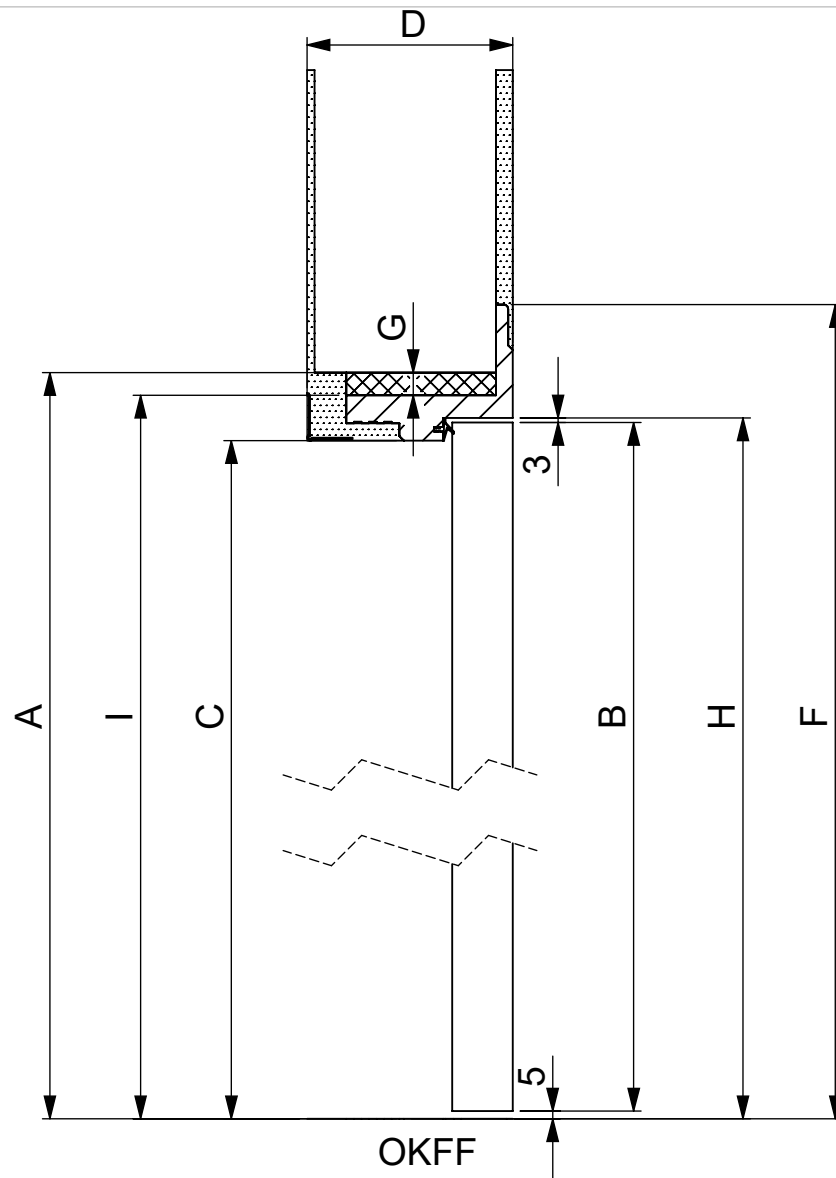

Undercover 25	Maße mm
	Dimension mm
 	www.bodor-ktm.com www.bodor.eu
12.06.2019	

Undercover 25

Maße mm

Dimension mm

bod'or KTM

bod'or

www.bodor-ktm.com

www.bodor.eu

12.06.2019

Undercover 25		Maße	mm
		Dimension	mm
		www.bodor-ktm.com www.bodor.eu	
		12.06.2019	

A	Lichtes Maueröffnungsmaß	Structural wall opening	Ruwbouw springmaat
B	Türblattaußenmaß	Door dimension	Deurblad
C	Lichtes Durchgangamaß	Clearance dimension	Vrije doorgang
D	Fertigwandstärke	Finished wall thickness	Afgewerkte wanddikte
F	Bekleidungsaußenmaß	Frame outer dimension	Kozijn buitenmaat
G	Montageluft seitlich	Installation space width	Montageruimte in breedte
H	UC-Falzmaße	UC rebate sizes	UC opdekmaat
I	Futteraußenmaß	Frame outer edge dimension	Kozijn binnenmaat

Undercover 25		Maße	mm
		Dimension	mm
		www.bodor-ktm.com	
		www.bodor.eu	
		12.06.2019	

Undercover 25		Maße	mm
		Dimension	mm
		www.bodor-ktm.com www.bodor.eu	
		12.06.2019	

Undercover 25		Maße	mm
		Dimension	mm
		www.bodor-ktm.com	
		www.bodor.eu	
		12.06.2019	

Undercover 25	Maße	mm
	Dimension	mm
 	www.bodor-ktm.com www.bodor.eu	
	12.06.2019	

Undercover 25		Maße	mm
		Dimension	mm
		www.bodor-ktm.com www.bodor.eu	
		12.06.2019	