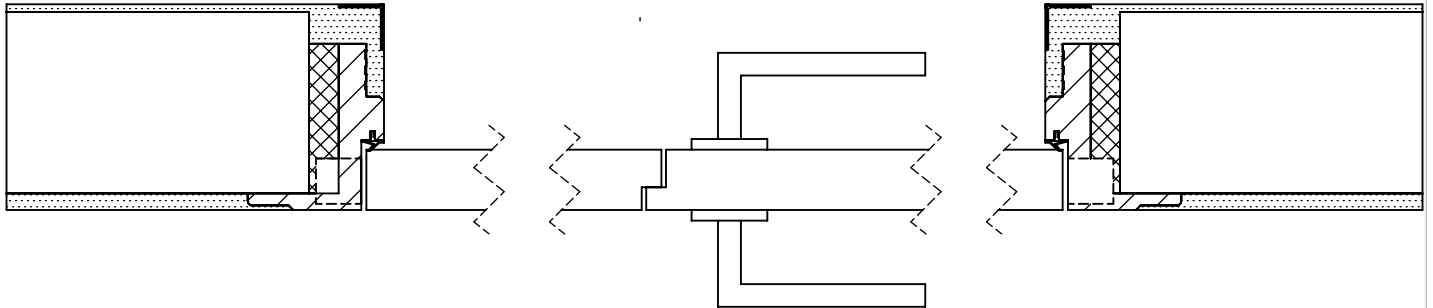

Undercover 25	Maße mm
	Dimension mm
 	www.bodor-ktm.com www.bodor.eu
12.06.2019	

Undercover 25

Maße mm

Dimension mm

bod'or KTM

bod'or

www.bodor-ktm.com

www.bodor.eu

12.06.2019

Undercover 25		Maße	mm
		Dimension	mm
		www.bodor-ktm.com www.bodor.eu	
		12.06.2019	

A	Lichtes Maueröffnungsmaß	Structural wall opening	Ruwbouw springmaat
B	Türblattaußenmaß	Door dimension	Deurblad
C	Lichtes Durchgangamaß	Clearance dimension	Vrije doorgang
D	Fertigwandstärke	Finished wall thickness	Afgewerkte wanddikte
F	Bekleidungsaußenmaß	Frame outer dimension	Kozijn buitenmaat
G	Montageluft seitlich	Installation space width	Montageruimte in breedte
H	UC-Falzmaße	UC rebate sizes	UC opdekmaat
I	Futteraußenmaß	Frame outer edge dimension	Kozijn binnenmaat