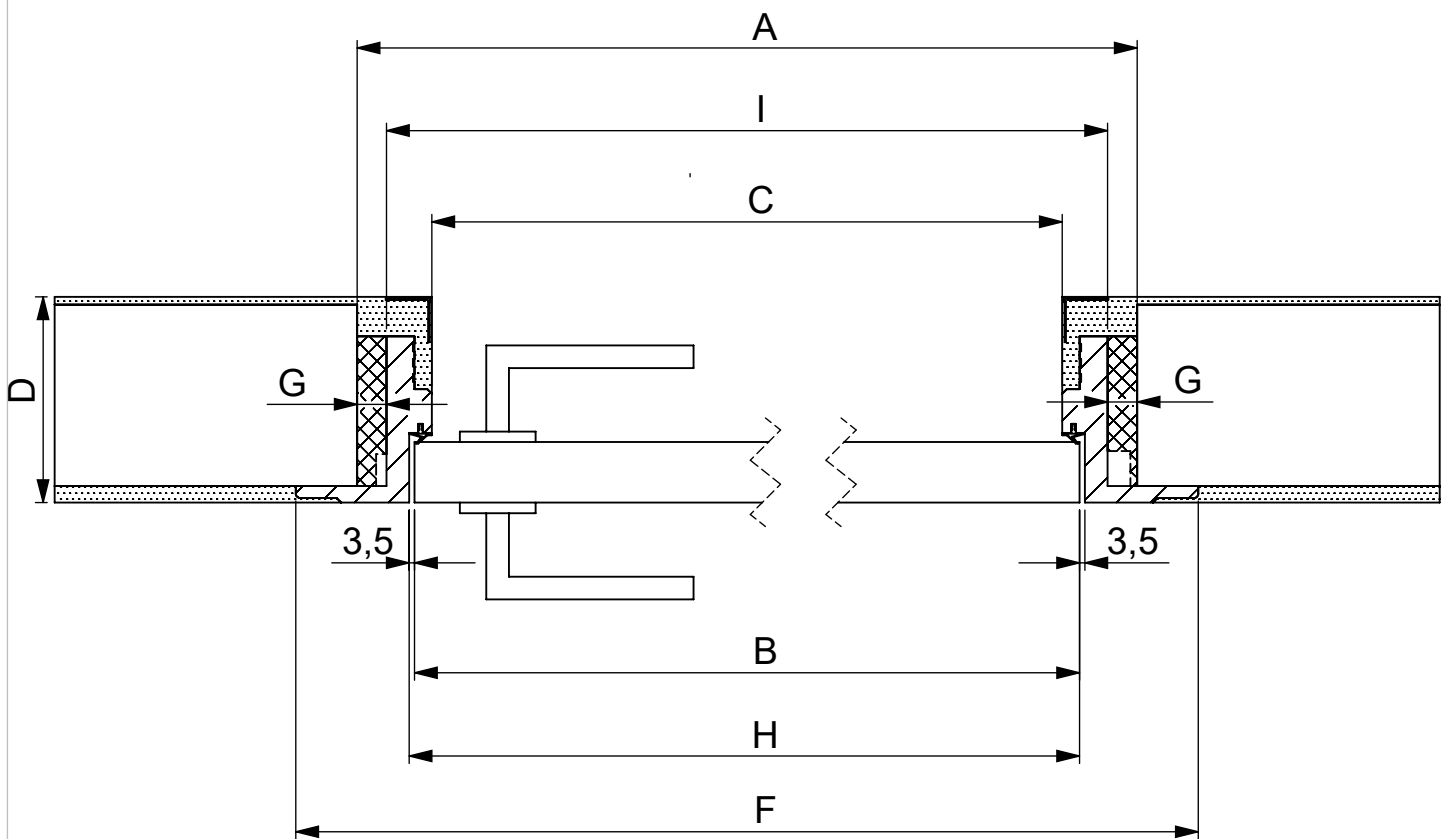

Undercover 25		Maße	mm
		Dimension	mm
		www.bodor-ktm.com www.bodor.eu	
		12.06.2019	

A	Lichtes Maueröffnungsmaß	Structural wall opening	Ruwbouw springmaat
B	Türblattaußenmaß	Door dimension	Deurblad
C	Lichtes Durchgangamaß	Clearance dimension	Vrije doorgang
D	Fertigwandstärke	Finished wall thickness	Afgewerkte wanddikte
F	Bekleidungsaußenmaß	Frame outer dimension	Kozijn buitenmaat
G	Montageluft seitlich	Installation space width	Montageruimte in breedte
H	UC-Falzmaße	UC rebate sizes	UC opdekmaat
I	Futteraußenmaß	Frame outer edge dimension	Kozijn binnenmaat

Undercover 25	Maße mm
	Dimension mm
 	www.bodor-ktm.com www.bodor.eu
12.06.2019	

Undercover 25

Maße mm

Dimension mm

bod'or KTM

bod'or

www.bodor-ktm.com

www.bodor.eu

12.06.2019

Undercover 25		Maße	mm
		Dimension	mm
		www.bodor-ktm.com www.bodor.eu	
		12.06.2019	

A	Lichtes Maueröffnungsmaß	Structural wall opening	Ruwbouw springmaat
B	Türblattaußenmaß	Door dimension	Deurblad
C	Lichtes Durchgangamaß	Clearance dimension	Vrije doorgang
D	Fertigwandstärke	Finished wall thickness	Afgewerkte wanddikte
F	Bekleidungsaußenmaß	Frame outer dimension	Kozijn buitenmaat
G	Montageluft seitlich	Installation space width	Montageruimte in breedte
H	UC-Falzmaße	UC rebate sizes	UC opdekmaat
I	Futteraußenmaß	Frame outer edge dimension	Kozijn binnenmaat