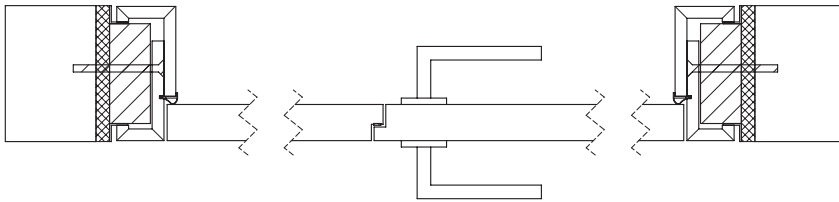

Maßtabelle CUBE wandbündig 6 mm

1-flügelig

	A	E	B	H	F	I	C
	Maueröffnungsmaße	Blindstockaußenmaße	Türblattausenmaß	Zargenfalzmaße	Bekleidungsaußenmaße	Futteraußenmaße	Durchgangsmaße
Breite	+ 147 mm	+ 127 mm	0	+ 7 mm	+ 111 mm	+ 32 mm	- 19 mm
	Höhe x Breite	Höhe x Breite	Höhe x Breite	Höhe x Breite	Höhe x Breite	Höhe x Breite	Höhe x Breite
	731	711	584	591	695	616	565
	856	836	709	716	820	741	690
	981	961	834	841	945	866	815
	1106	1086	959	966	1070	991	940
	1231	1211	1084	1091	1195	1116	1065
	1356	1336	1209	1216	1320	1241	1190

Höhe	+ 78 mm	+ 68 mm	0	+ 8 mm	+ 60 mm	+ 20 mm	- 5 mm
	2050	2040	1972	1980	2032	1992	1967
	2175	2165	2097	2105	2157	2117	2092
	2300	2290	2222	2230	2282	2242	2217
	2425	2415	2347	2355	2407	2367	2342
	2550	2540	2472	2480	2532	2492	2467
	2675	2665	2597	2605	2657	2617	2592
	2800	2790	2722	2730	2782	2742	2717
	2925	2915	2847	2855	2907	2867	2842
	3050	3040	2972	2980	3032	2992	2967

Maße basieren auf:

Montageluft seitlich: 2 x 10 mm = 20 mm Mindestendwandstärke 100 mm

Montageluft oben: 10 mm

2-flügelig

	A	E	B	H	F	I	C
	Maueröffnungsmaße	Blindstockaußenmaße	Türblattausßenmaß	Zargenfalzmaße	Bekleidungsaußenmaße	Futteraußenmaße	Durchgangsmaße
Breite	+ 147 mm	+ 127 mm	0	+ 7 mm	+ 111 mm	+ 32 mm	- 19 mm
	Höhe x Breite	Höhe x Breite	Höhe x Breite	Höhe x Breite	Höhe x Breite	Höhe x Breite	Höhe x Breite
	1581	1561	1434	1441	1545	1466	1415
	1831	1811	1684	1691	1795	1716	1665
	2081	2061	1934	1941	2045	1966	1915

- * 2 x 722 mm
- * 2 x 847 mm
- * 2 x 972 mm

Maße basieren auf:

Montageluft seitlich: 2 x 10 mm = 20 mm

Mindestendwandstärke 100 mm

Montageluft oben: 10 mm