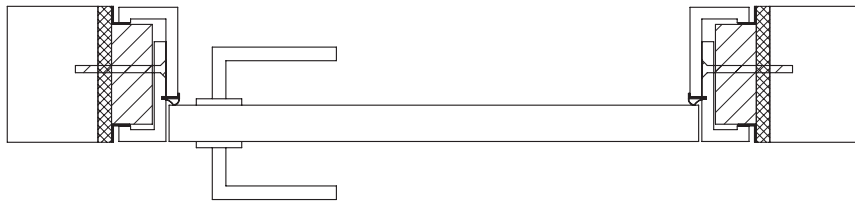

Maßtabelle CUBE wandbündig 6 mm

1-flügelig

	A	E	B	H	F	I	C
	Maueröffnungsmaße	Blindstockaußenmaße	Türblattausenmaß	Zargenfalzmaße	Bekleidungsaußenmaße	Futteraußenmaße	Durchgangsmaße
Breite	+ 147 mm	+ 127 mm	0	+ 7 mm	+ 111 mm	+ 32 mm	- 19 mm
	Höhe x Breite	Höhe x Breite	Höhe x Breite	Höhe x Breite	Höhe x Breite	Höhe x Breite	Höhe x Breite
	731	711	584	591	695	616	565
	856	836	709	716	820	741	690
	981	961	834	841	945	866	815
	1106	1086	959	966	1070	991	940
	1231	1211	1084	1091	1195	1116	1065
	1356	1336	1209	1216	1320	1241	1190

Höhe	+ 78 mm	+ 68 mm	0	+ 8 mm	+ 60 mm	+ 20 mm	- 5 mm
	2050	2040	1972	1980	2032	1992	1967
	2175	2165	2097	2105	2157	2117	2092
	2300	2290	2222	2230	2282	2242	2217
	2425	2415	2347	2355	2407	2367	2342
	2550	2540	2472	2480	2532	2492	2467
	2675	2665	2597	2605	2657	2617	2592
	2800	2790	2722	2730	2782	2742	2717
	2925	2915	2847	2855	2907	2867	2842
	3050	3040	2972	2980	3032	2992	2967

Maße basieren auf:

Montageluft seitlich: 2 x 10 mm = 20 mm Mindestendwandstärke 100 mm

Montageluft oben: 10 mm

2-flügelig

	A	E	B	H	F	I	C
	Maueröffnungsmaße	Blindstockaußenmaße	Türblattausßenmaß	Zargenfalzmaße	Bekleidungsaußenmaße	Futteraußenmaße	Durchgangsmaße
Breite	+ 147 mm	+ 127 mm	0	+ 7 mm	+ 111 mm	+ 32 mm	- 19 mm
	Höhe x Breite	Höhe x Breite	Höhe x Breite	Höhe x Breite	Höhe x Breite	Höhe x Breite	Höhe x Breite
	1581	1561	1434	1441	1545	1466	1415
	1831	1811	1684	1691	1795	1716	1665
	2081	2061	1934	1941	2045	1966	1915

- * 2 x 722 mm
- * 2 x 847 mm
- * 2 x 972 mm

Maße basieren auf:

Montageluft seitlich: 2 x 10 mm = 20 mm

Mindestendwandstärke 100 mm

Montageluft oben: 10 mm