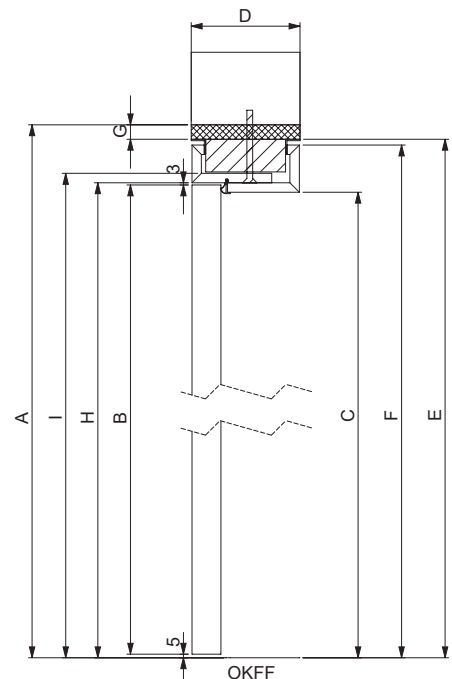

Maßtabelle CUBE wandbündig 6 mm

1-flügelig

	A	E	B	H	F	I	C
	Maueröffnungsmaße	Blindstockaußenmaße	Türblattausenmaß	Zargenfalzmaße	Bekleidungsaußenmaße	Futteraußenmaße	Durchgangsmaße
Breite	+ 147 mm	+ 127 mm	0	+ 7 mm	+ 111 mm	+ 32 mm	- 19 mm
	Höhe x Breite	Höhe x Breite	Höhe x Breite	Höhe x Breite	Höhe x Breite	Höhe x Breite	Höhe x Breite
	731	711	584	591	695	616	565
	856	836	709	716	820	741	690
	981	961	834	841	945	866	815
	1106	1086	959	966	1070	991	940
	1231	1211	1084	1091	1195	1116	1065
	1356	1336	1209	1216	1320	1241	1190

Höhe	+ 78 mm	+ 68 mm	0	+ 8 mm	+ 60 mm	+ 20 mm	- 5 mm
	2050	2040	1972	1980	2032	1992	1967
	2175	2165	2097	2105	2157	2117	2092
	2300	2290	2222	2230	2282	2242	2217
	2425	2415	2347	2355	2407	2367	2342
	2550	2540	2472	2480	2532	2492	2467
	2675	2665	2597	2605	2657	2617	2592
	2800	2790	2722	2730	2782	2742	2717
	2925	2915	2847	2855	2907	2867	2842
	3050	3040	2972	2980	3032	2992	2967

Maße basieren auf:

Montageluft seitlich: 2 x 10 mm = 20 mm Mindestendwandstärke 100 mm

Montageluft oben: 10 mm

2-flügelig

	A	E	B	H	F	I	C
	Maueröffnungsmaße	Blindstockaußenmaße	Türblattausßenmaß	Zargenfalzmaße	Bekleidungsaußenmaße	Futteraußenmaße	Durchgangsmaße
Breite	+ 147 mm	+ 127 mm	0	+ 7 mm	+ 111 mm	+ 32 mm	- 19 mm
	Höhe x Breite	Höhe x Breite	Höhe x Breite	Höhe x Breite	Höhe x Breite	Höhe x Breite	Höhe x Breite
	1581	1561	1434	1441	1545	1466	1415
	1831	1811	1684	1691	1795	1716	1665
	2081	2061	1934	1941	2045	1966	1915