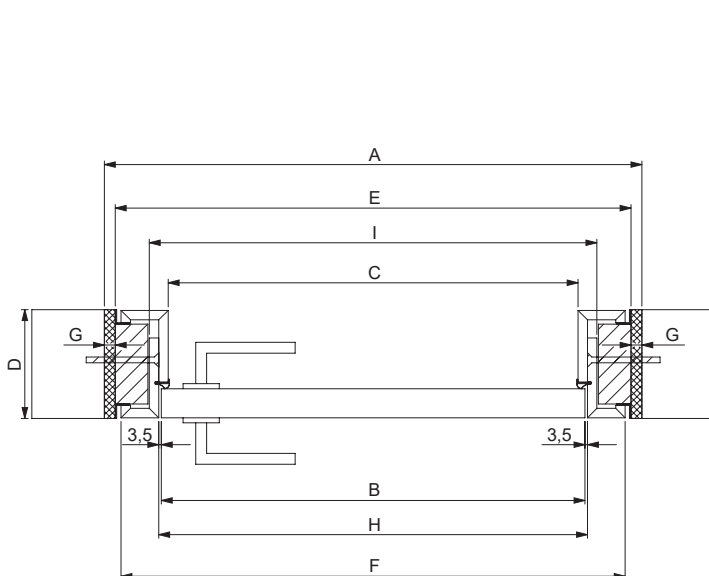

Maßtabelle CUBE wandbündig 6 mm

1-flügelig

	A	E	B	H	F	I	C
	Maueröffnungsmaße	Blindstockaußenmaße	Türblattausenmaß	Zargenfalzmaße	Bekleidungsaußenmaße	Futteraußenmaße	Durchgangsmaße
Breite	+ 147 mm	+ 127 mm	0	+ 7 mm	+ 111 mm	+ 32 mm	- 19 mm
	Höhe x Breite	Höhe x Breite	Höhe x Breite	Höhe x Breite	Höhe x Breite	Höhe x Breite	Höhe x Breite
	731	711	584	591	695	616	565
	856	836	709	716	820	741	690
	981	961	834	841	945	866	815
	1106	1086	959	966	1070	991	940
	1231	1211	1084	1091	1195	1116	1065
	1356	1336	1209	1216	1320	1241	1190

Höhe	+ 78 mm	+ 68 mm	0	+ 8 mm	+ 60 mm	+ 20 mm	- 5 mm
	2050	2040	1972	1980	2032	1992	1967
	2175	2165	2097	2105	2157	2117	2092
	2300	2290	2222	2230	2282	2242	2217
	2425	2415	2347	2355	2407	2367	2342
	2550	2540	2472	2480	2532	2492	2467
	2675	2665	2597	2605	2657	2617	2592
	2800	2790	2722	2730	2782	2742	2717
	2925	2915	2847	2855	2907	2867	2842
	3050	3040	2972	2980	3032	2992	2967

Maße basieren auf:

Montageluft seitlich: 2 x 10 mm = 20 mm Mindestendwandstärke 100 mm

Montageluft oben: 10 mm

2-flügelig

	A	E	B	H	F	I	C
	Maueröffnungsmaße	Blindstockaußenmaße	Türblattausßenmaß	Zargenfalzmaße	Bekleidungsaußenmaße	Futteraußenmaße	Durchgangsmaße
Breite	+ 147 mm	+ 127 mm	0	+ 7 mm	+ 111 mm	+ 32 mm	- 19 mm
	Höhe x Breite	Höhe x Breite	Höhe x Breite	Höhe x Breite	Höhe x Breite	Höhe x Breite	Höhe x Breite
	1581	1561	1434	1441	1545	1466	1415
	1831	1811	1684	1691	1795	1716	1665
	2081	2061	1934	1941	2045	1966	1915

- * 2 x 722 mm
- * 2 x 847 mm
- * 2 x 972 mm

Maße basieren auf:

Montageluft seitlich: 2 x 10 mm = 20 mm

Mindestendwandstärke 100 mm

Montageluft oben: 10 mm