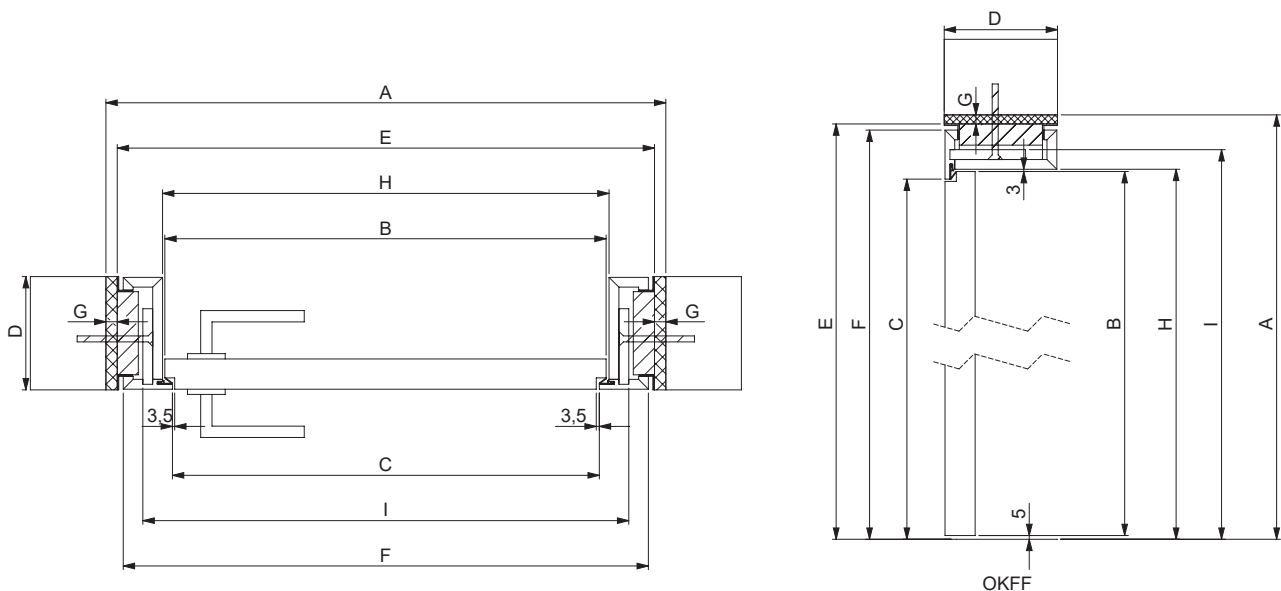

Maßtabelle RE-CUBE wandbündig 6 mm

1-flügelig

	A	E	B	H	F	I	C
	Maueröffnungsmaße	Blindstockaußenmaße	Türblattausenmaß	Zargenfalzmaße	Bekleidungsaußenmaße	Futteraußenmaße	Durchgangsmaße
Breite	+ 147 mm	+ 127 mm	0	+ 7 mm	+ 111 mm	+ 66 mm	- 19 mm
	Höhe x Breite	Höhe x Breite	Höhe x Breite	Höhe x Breite	Höhe x Breite	Höhe x Breite	Höhe x Breite
	731	711	584	591	695	650	565
	856	836	709	716	820	775	690
	981	961	834	841	945	900	815
	1106	1086	959	966	1070	1025	940
	1231	1211	1084	1091	1195	1150	1065
	1356	1336	1209	1216	1320	1275	1190

Höhe	+ 78 mm	+ 68 mm	0	+ 8 mm	+ 60 mm	+ 34 mm	- 5 mm
	2050	2040	1972	1980	2032	2006	1967
	2175	2165	2097	2105	2157	2131	2092
	2300	2290	2222	2230	2282	2256	2217
	2425	2415	2347	2355	2407	2381	2342
	2550	2540	2472	2480	2532	2506	2467
	2675	2665	2597	2605	2657	2631	2592
	2800	2790	2722	2730	2782	2756	2717
	2925	2915	2847	2855	2907	2881	2842
	3050	3040	2972	2980	3032	3006	2967

Maße basieren auf:

Montageluft seitlich: 2 x 10 mm = 20 mm Mindestendwandstärke 100 mm

Montageluft oben: 10 mm

2-flügelig

	A	E	B	H	F	I	C
	Maueröffnungsmaße	Blindstockaußenmaße	Türblattausenmaß	Zargenfalzmaße	Bekleidungsaußenmaße	Futteraußenmaße	Durchgangsmaße
Breite	+ 147 mm	+ 127 mm	0	+ 7 mm	+ 111 mm	+ 66 mm	- 19 mm
	Höhe x Breite	Höhe x Breite	Höhe x Breite	Höhe x Breite	Höhe x Breite	Höhe x Breite	Höhe x Breite
	1581	1561	1434	1441	1545	1500	1415
	1831	1811	1684	1691	1795	1750	1665
	2081	2061	1934	1941	2045	2000	1915

* 2 x 722 mm

* 2 x 847 mm

* 2 x 972 mm

Maße basieren auf:

Montageluft seitlich: 2 x 10 mm = 20 mm Mindestendwandstärke 100 mm

Montageluft oben: 10 mm