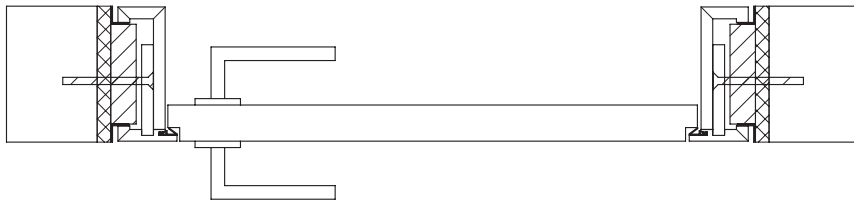

Maßtabelle RE-CUBE wandbündig 6 mm

1-flügelig

	A	E	B	H	F	I	C
	Maueröffnungsmaße	Blindstockaußenmaße	Türblattausenmaß	Zargenfalzmaße	Bekleidungsaußenmaße	Futteraußenmaße	Durchgangsmaße
Breite	+ 147 mm	+ 127 mm	0	+ 7 mm	+ 111 mm	+ 66 mm	- 19 mm
	Höhe x Breite	Höhe x Breite	Höhe x Breite	Höhe x Breite	Höhe x Breite	Höhe x Breite	Höhe x Breite
	731	711	584	591	695	650	565
	856	836	709	716	820	775	690
	981	961	834	841	945	900	815
	1106	1086	959	966	1070	1025	940
	1231	1211	1084	1091	1195	1150	1065
	1356	1336	1209	1216	1320	1275	1190

Höhe	+ 78 mm	+ 68 mm	0	+ 8 mm	+ 60 mm	+ 34 mm	- 5 mm
	2050	2040	1972	1980	2032	2006	1967
	2175	2165	2097	2105	2157	2131	2092
	2300	2290	2222	2230	2282	2256	2217
	2425	2415	2347	2355	2407	2381	2342
	2550	2540	2472	2480	2532	2506	2467
	2675	2665	2597	2605	2657	2631	2592
	2800	2790	2722	2730	2782	2756	2717
	2925	2915	2847	2855	2907	2881	2842
	3050	3040	2972	2980	3032	3006	2967

Maße basieren auf:

Montageluft seitlich: 2 x 10 mm = 20 mm Mindestendwandstärke 100 mm

Montageluft oben: 10 mm

2-flügelig

	A	E	B	H	F	I	C
	Maueröffnungsmaße	Blindstockaußenmaße	Türblattausenmaß	Zargenfalzmaße	Bekleidungsaußenmaße	Futteraußenmaße	Durchgangsmaße
Breite	+ 147 mm	+ 127 mm	0	+ 7 mm	+ 111 mm	+ 66 mm	- 19 mm
	Höhe x Breite	Höhe x Breite	Höhe x Breite	Höhe x Breite	Höhe x Breite	Höhe x Breite	Höhe x Breite
	1581	1561	1434	1441	1545	1500	1415
	1831	1811	1684	1691	1795	1750	1665
	2081	2061	1934	1941	2045	2000	1915

* 2 x 722 mm

* 2 x 847 mm

* 2 x 972 mm

Maße basieren auf:

Montageluft seitlich: 2 x 10 mm = 20 mm Mindestendwandstärke 100 mm

Montageluft oben: 10 mm