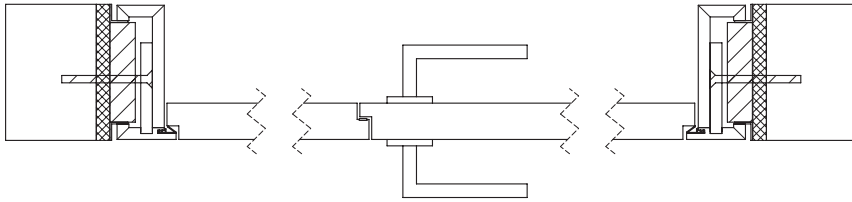

Maßtabelle RE-CUBE wandbündig 6 mm

1-flügelig

	A	E	B	H	F	I	C
	Maueröffnungsmaße	Blindstockaußenmaße	Türblattausenmaß	Zargenfalzmaße	Bekleidungsaußenmaße	Futteraußenmaße	Durchgangsmaße
Breite	+ 147 mm	+ 127 mm	0	+ 7 mm	+ 111 mm	+ 66 mm	- 19 mm
	Höhe x Breite	Höhe x Breite	Höhe x Breite	Höhe x Breite	Höhe x Breite	Höhe x Breite	Höhe x Breite
	731	711	584	591	695	650	565
	856	836	709	716	820	775	690
	981	961	834	841	945	900	815
	1106	1086	959	966	1070	1025	940
	1231	1211	1084	1091	1195	1150	1065
	1356	1336	1209	1216	1320	1275	1190

Höhe	+ 78 mm	+ 68 mm	0	+ 8 mm	+ 60 mm	+ 34 mm	- 5 mm
	2050	2040	1972	1980	2032	2006	1967
	2175	2165	2097	2105	2157	2131	2092
	2300	2290	2222	2230	2282	2256	2217
	2425	2415	2347	2355	2407	2381	2342
	2550	2540	2472	2480	2532	2506	2467
	2675	2665	2597	2605	2657	2631	2592
	2800	2790	2722	2730	2782	2756	2717
	2925	2915	2847	2855	2907	2881	2842
	3050	3040	2972	2980	3032	3006	2967

Maße basieren auf:

Montageluft seitlich: 2 x 10 mm = 20 mm Mindestendwandstärke 100 mm

Montageluft oben: 10 mm

2-flügelig

	A	E	B	H	F	I	C
	Maueröffnungsmaße	Blindstockaußenmaße	Türblattausenmaß	Zargenfalzmaße	Bekleidungsaußenmaße	Futteraußenmaße	Durchgangsmaße
Breite	+ 147 mm	+ 127 mm	0	+ 7 mm	+ 111 mm	+ 66 mm	- 19 mm
	Höhe x Breite	Höhe x Breite	Höhe x Breite	Höhe x Breite	Höhe x Breite	Höhe x Breite	Höhe x Breite
	1581	1561	1434	1441	1545	1500	1415
	1831	1811	1684	1691	1795	1750	1665
	2081	2061	1934	1941	2045	2000	1915

* 2 x 722 mm

* 2 x 847 mm

* 2 x 972 mm

Maße basieren auf:

Montageluft seitlich: 2 x 10 mm = 20 mm Mindestendwandstärke 100 mm

Montageluft oben: 10 mm