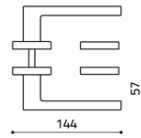

Rosette Form

Rund