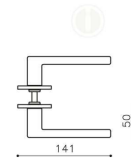

### Maßen

Grifflänge 141 mm  
Rosette 51 x 51 x 5 mm  
Maße sind ca.-Maße

### Rosette Form

Quadratisch