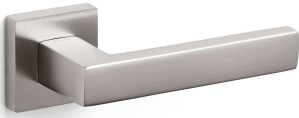

## Drücker Modell Planet Q

## Olivari

Edelstahl matt gebürstet (IS)

### Maßen

Grifflänge 141 mm  
Rosette 51 x 51 x 5 mm  
Maße sind ca.-Maße