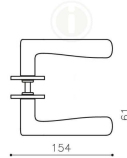

Produktblatt

Drücker Modell Plume

Olivari

Material

Anthrazite matt (US)

Matt verchromt (CO)

Anthrazite matt (US)

Auf Anfrage lieferbar in chrom poliert (CR)

Maßen

Grifflänge 154 mm
Rosette Ø 51 mm
Maße sind ca.-Maße

Rosette Form

Rund

Rosette

Modell Plume wird Standard geliefert mit Drückerrossette. Optional kann Drücker mit folgende Rosetten geliefert werden:

BB

PZ

(Rosette vorgerichtet für Profilzylinder, Zylinder wird nicht mitgeliefert)

WC