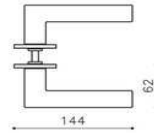

Maßen

Grifflänge 144 mm

Rosette 51 x 51 x 5 mm

Maße sind ca.-Maße

Rosette Form

Quadratisch

Rosette

Modell Trend wird Standard geliefert mit Drückerrossette. Optional kann Drücker mit folgende Rosetten geliefert werden:

BB

PZ

(Rosette vorgerichtet für Profilzylinder, Zylinder wird nicht mitgeliefert)

WC