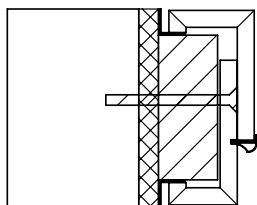

bod'or KTM

Anschlagrichtung
Standard und Reverse

Anschlagrichtung

Cube wandbündig

DIN Links

Maßstab 1 : 5

Anschlagrichtung

Cube wandbündig

DIN Rechts

Schließseite

Öffnungsseite

Maßstab 1 : 5

Anschlagrichtung

Re-Cube wandbündig 6 mm

Maßstab 1 : 5

Anschlagrichtung

Re-Cube wandbündig 6 mm

DIN Rechts

Maßstab 1 : 5