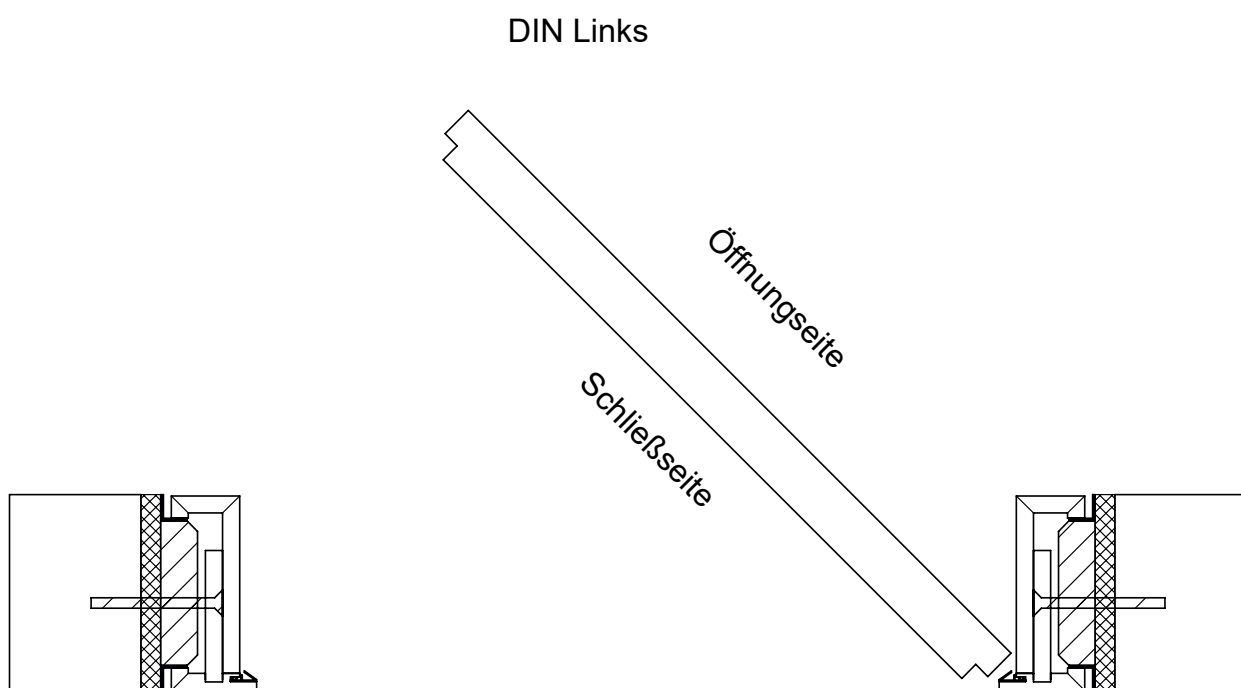

bod'or KTM

Anschlagrichtung
Standard und Reverse

Anschlagrichtung

Cube wandbündig

DIN Links

Maßstab 1 : 5

Anschlagrichtung

Cube wandbündig

DIN Rechts

Schließseite

Öffnungsseite

Maßstab 1 : 5

Anschlagrichtung

Re-Cube wandbündig 6 mm

Maßstab 1 : 5

Anschlagrichtung

Re-Cube wandbündig 6 mm

DIN Rechts

Maßstab 1 : 5