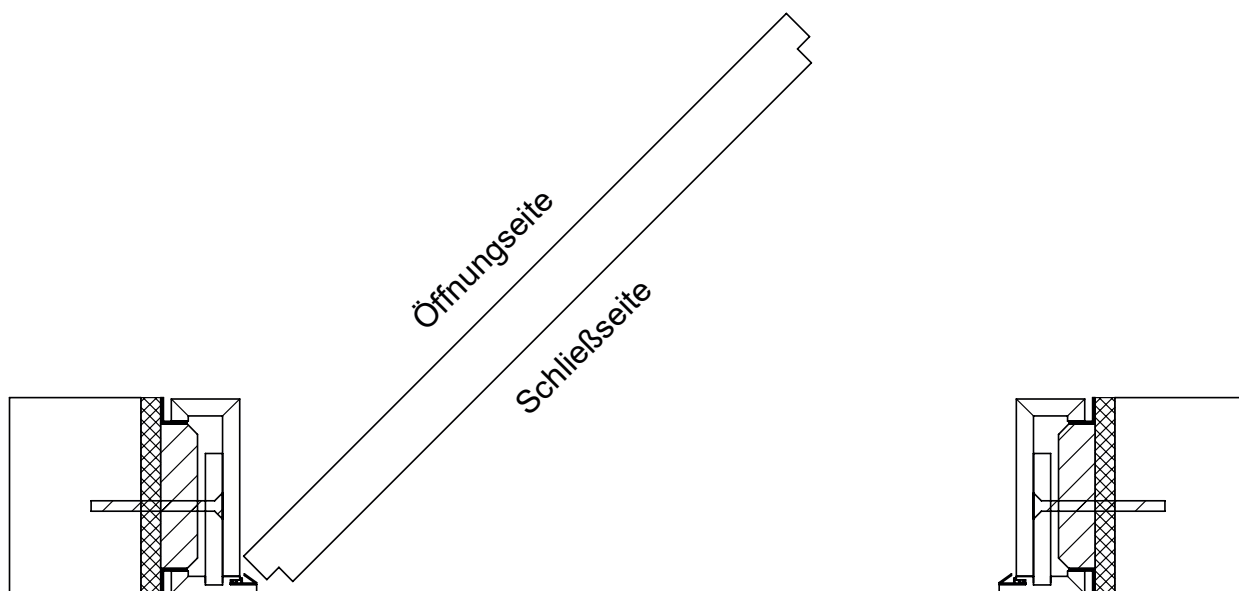

bod'or KTM

Anschlagrichtung
Standard und Reverse

Anschlagrichtung

Cube wandbündig

DIN Links

Maßstab 1 : 5

Anschlagrichtung

Cube wandbündig

DIN Rechts

Schließseite

Öffnungsseite

Maßstab 1 : 5

Anschlagrichtung

Re-Cube wandbündig 6 mm

Maßstab 1 : 5

Anschlagrichtung

Re-Cube wandbündig 6 mm

DIN Rechts

Maßstab 1 : 5