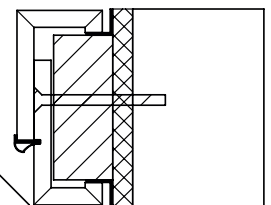

bod'or KTM

Anschlagrichtung
Standard und Reverse

Anschlagrichtung

Cube wandbündig

DIN Links

Maßstab 1 : 5

Anschlagrichtung

Cube wandbündig

DIN Rechts

Schließseite

Öffnungsseite

Maßstab 1 : 5

Anschlagrichtung

Re-Cube wandbündig 6 mm

Maßstab 1 : 5

Anschlagrichtung

Re-Cube wandbündig 6 mm

DIN Rechts

Maßstab 1 : 5