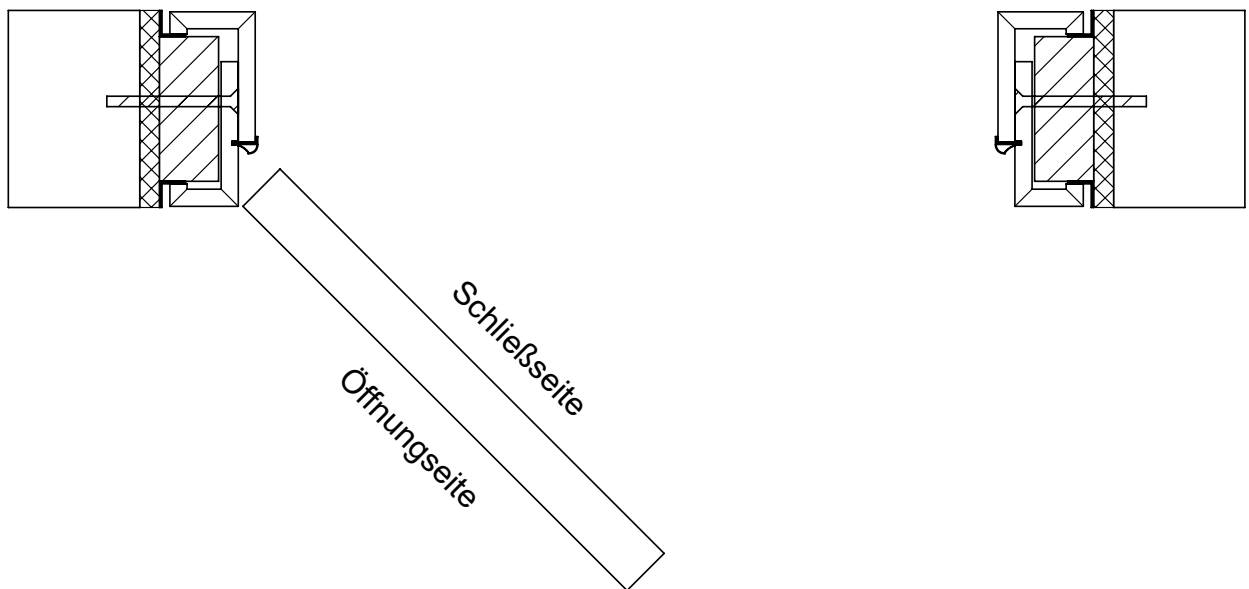

bod'or KTM

Anschlagrichtung
Standard und Reverse

Anschlagrichtung

Cube wandbündig

DIN Links

Maßstab 1 : 5

Anschlagrichtung

Cube wandbündig

DIN Rechts

Schließseite

Öffnungsseite

Maßstab 1 : 5

Anschlagrichtung

Re-Cube wandbündig 6 mm

Maßstab 1 : 5

Anschlagrichtung

Re-Cube wandbündig 6 mm

DIN Rechts

Maßstab 1 : 5